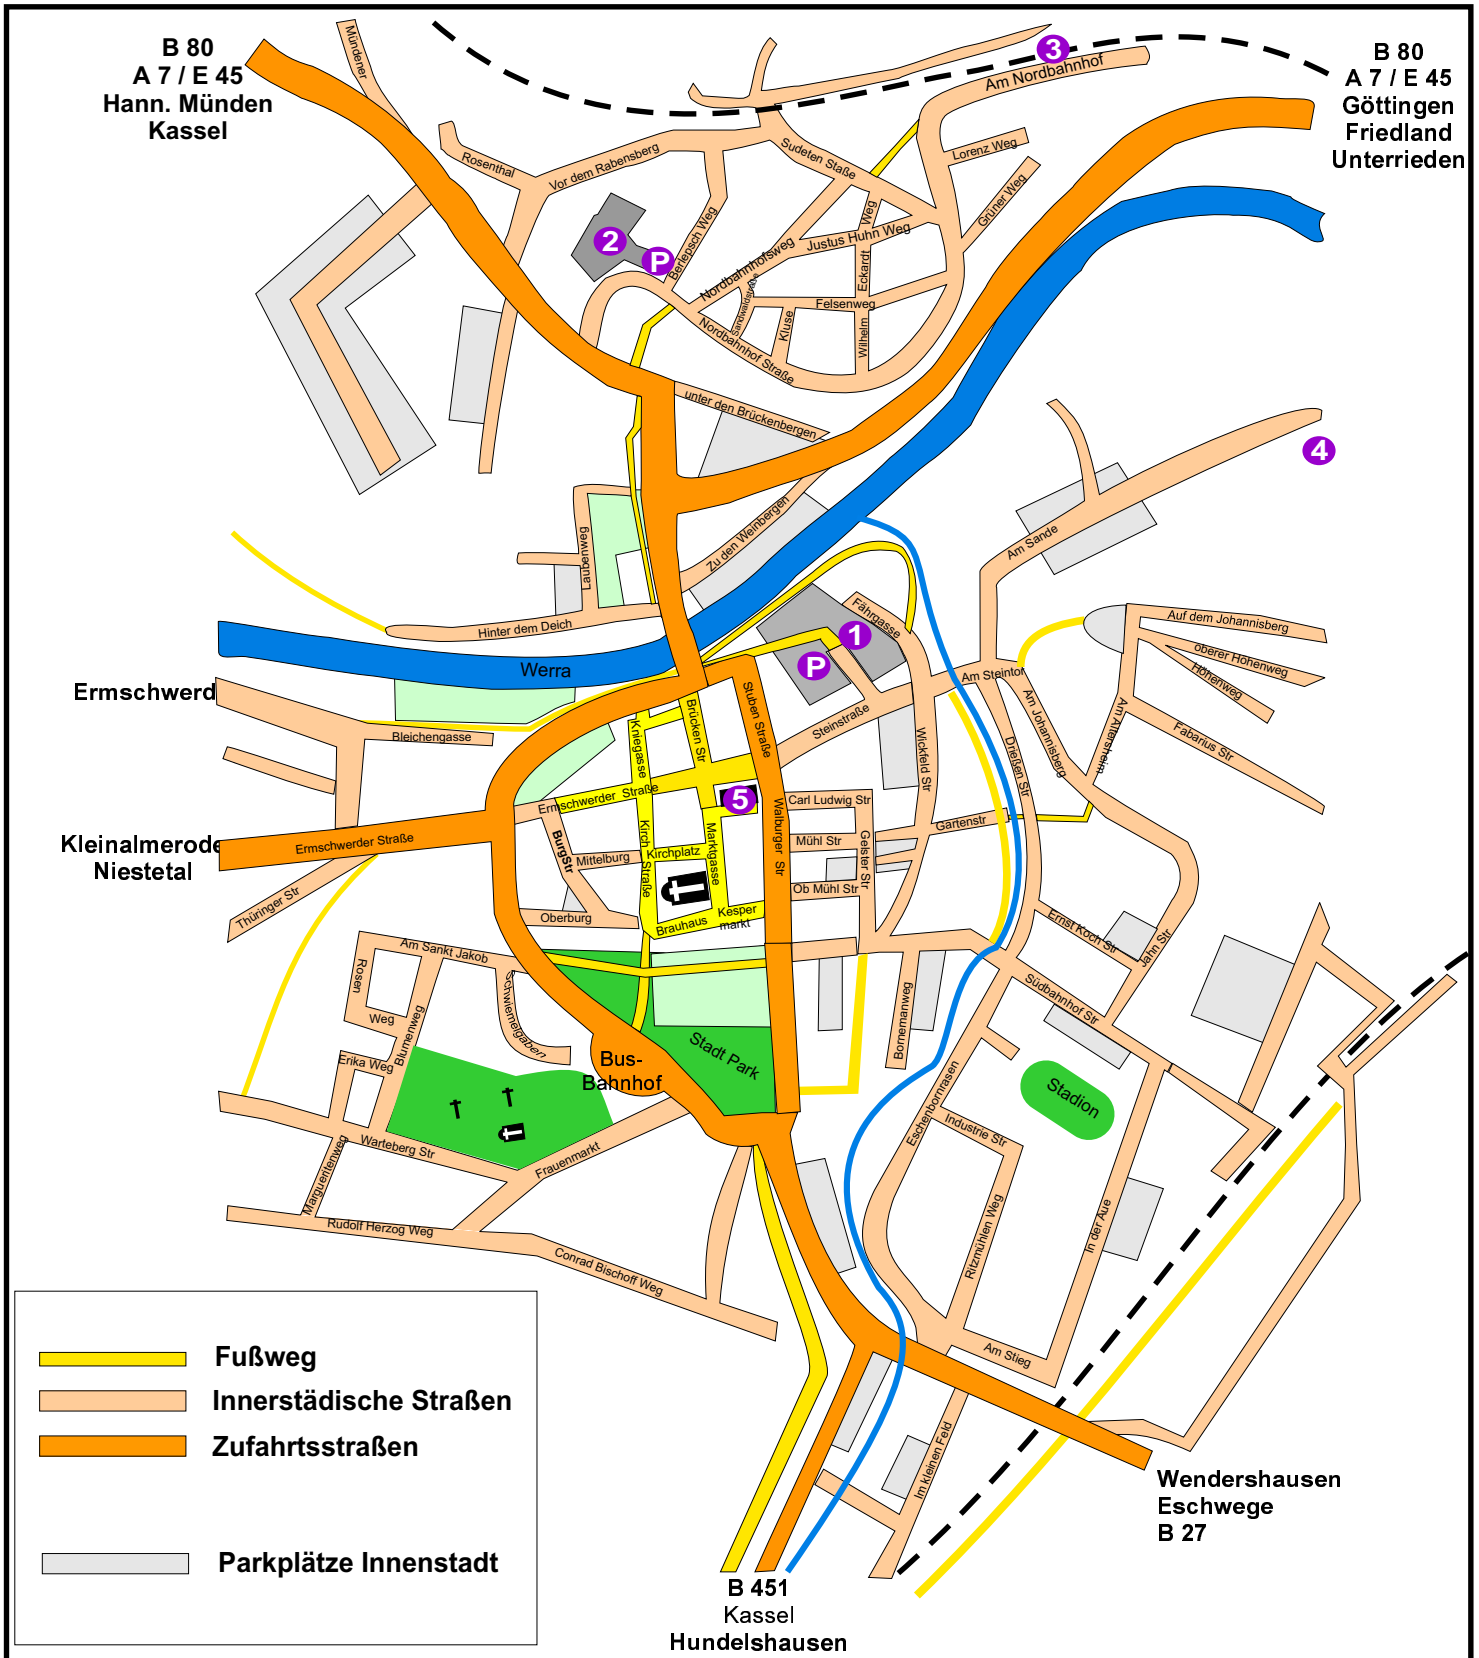

Stadtplan Witzenhausen / FB 11

- ① Universität Kassel FB 11 - Steinstr. 19
 - ② Uni Kassel FB 11 - Nordbahnhofstr. 1a
 - ③ Bahnhof Witzenhausen Nord
 - ④ DEULA
 - ⑤ Rathaus / Marktplatz
- P Uni-Parkplätze