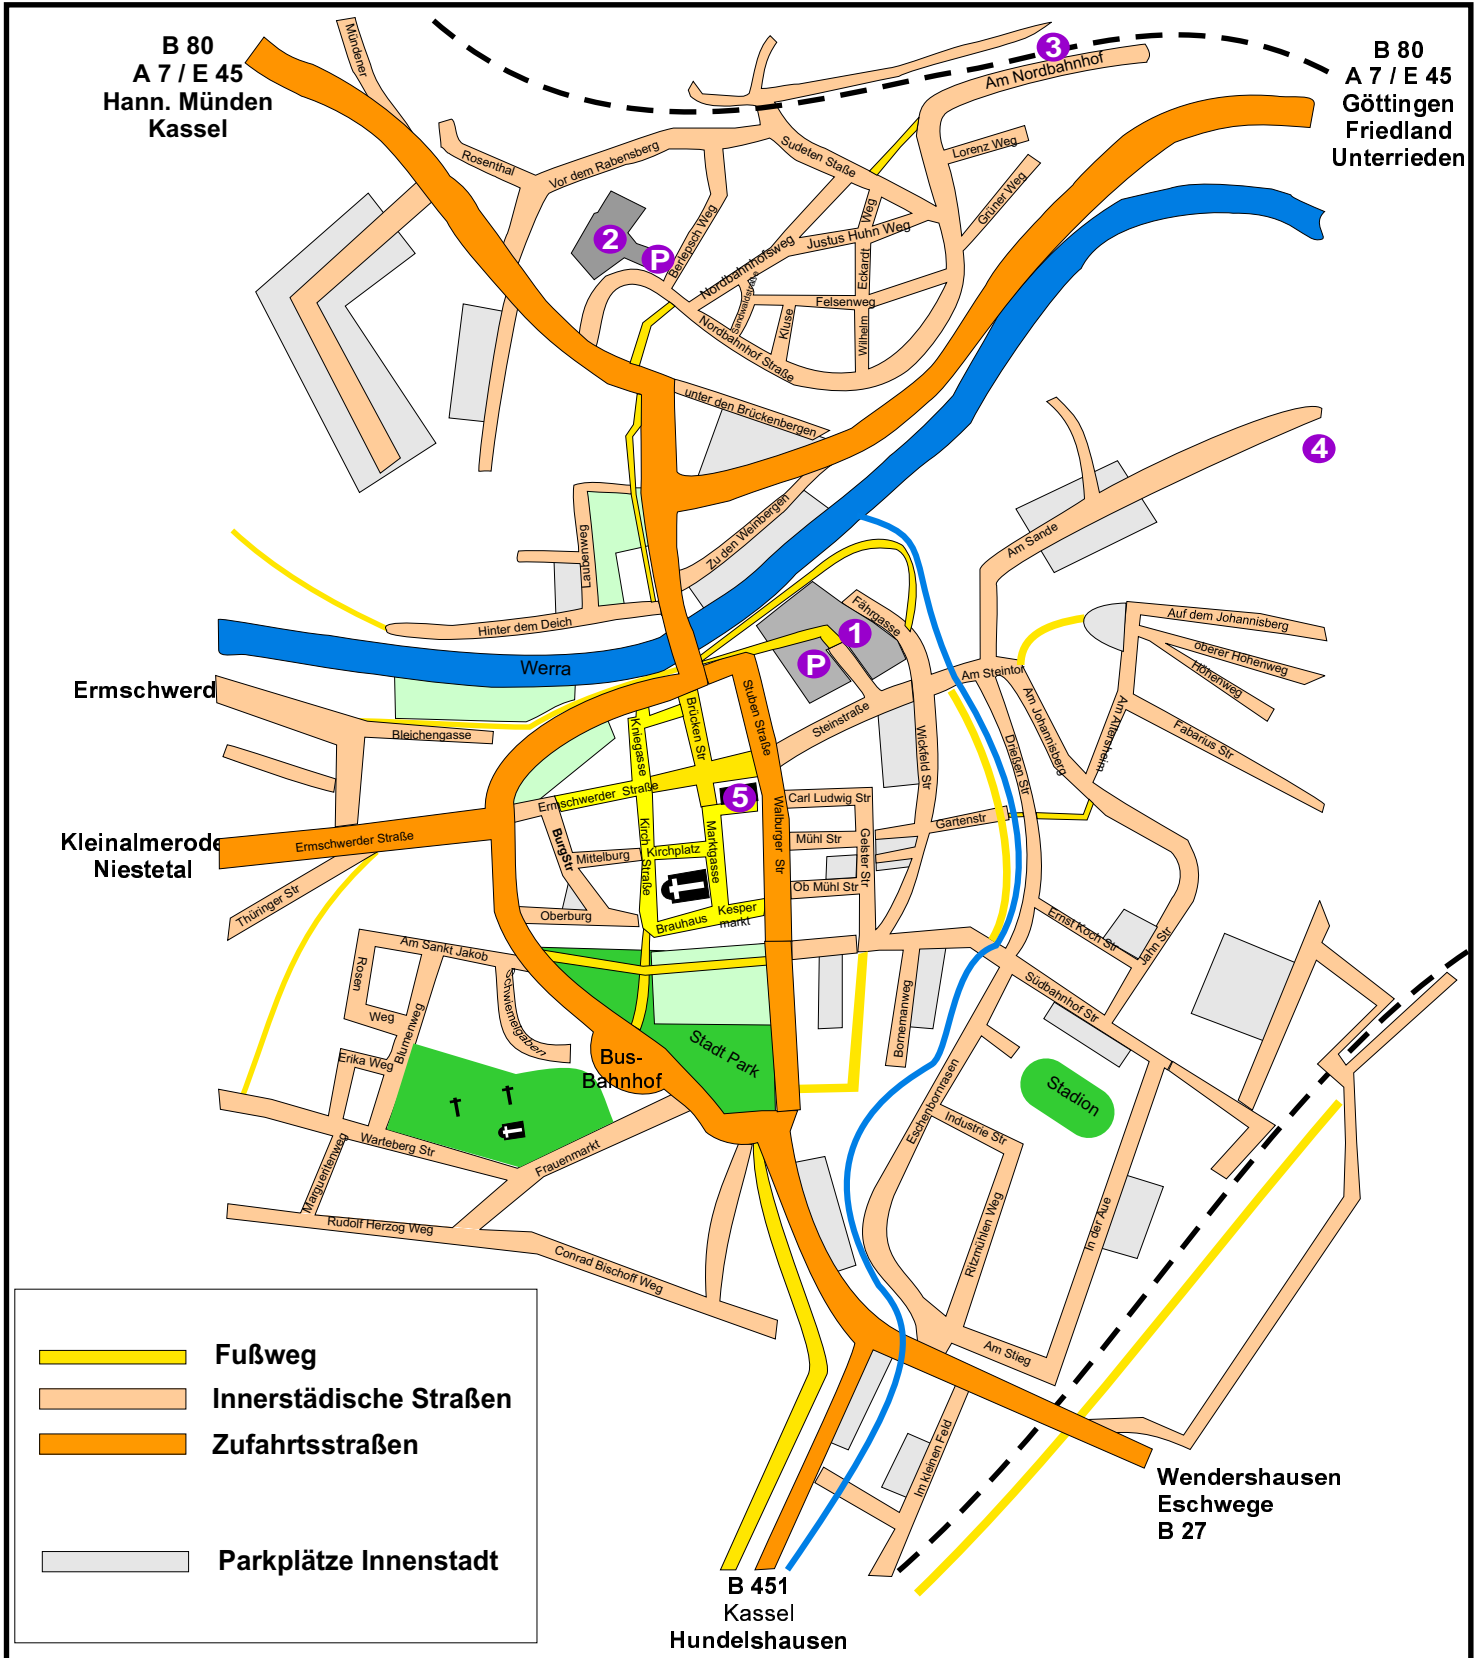

# Stadtplan Witzenhausen / FB 11

- ① Universität Kassel FB 11 - Steinstr. 19
  - ② Uni Kassel FB 11 - Nordbahnhofstr. 1a
  - ③ Bahnhof Witzenhausen Nord
  - ④ DEULA
  - ⑤ Rathaus / Marktplatz
- P Uni-Parkplätze