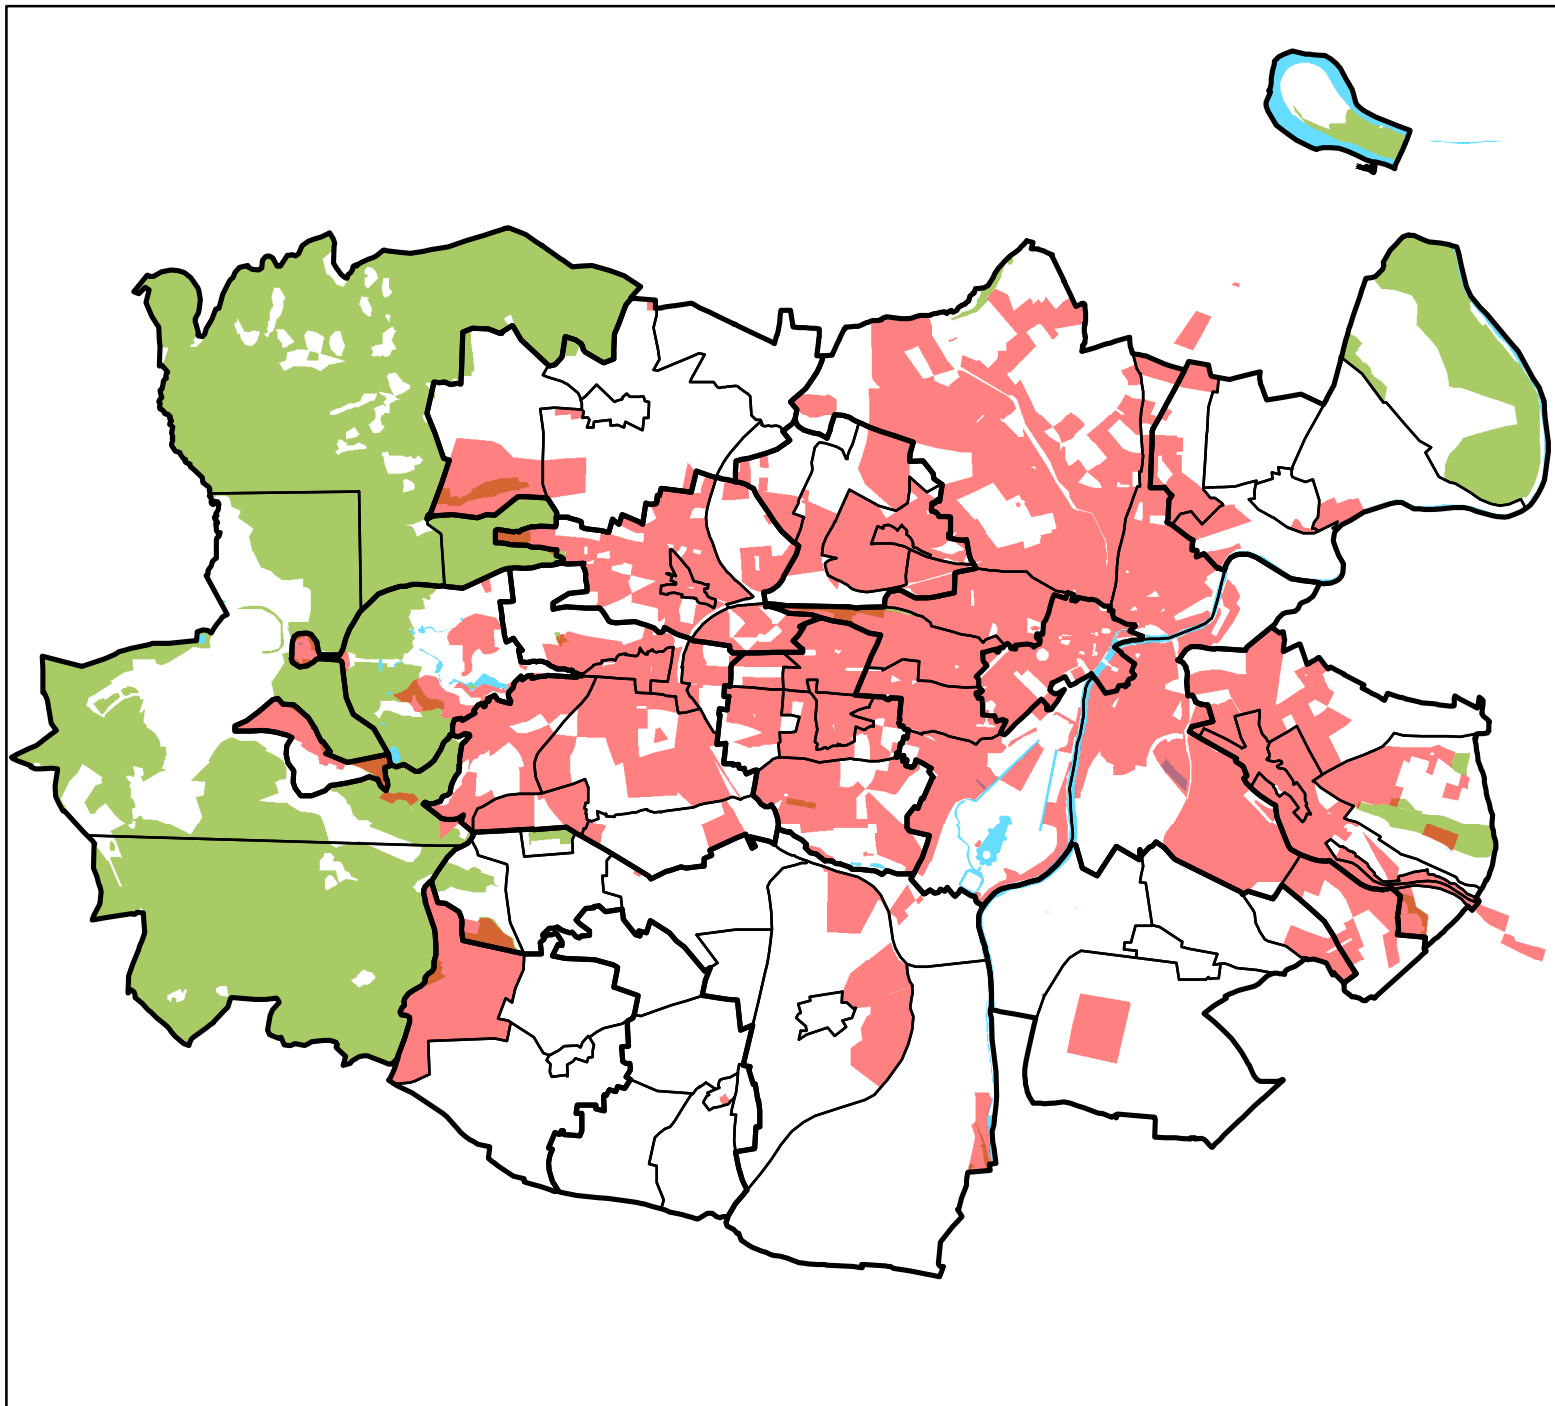

SRIS CASSEL

Karte 3_4
Adressbuch 1932
belegte Blöcke

Raumbezug
Genetische Bezirke Stufe 1+2

1:75.000

Hintergrund

Landnutzung 1859

-  Wald
-  Gewässer

Klaus Horn
Universität Kassel
Januar 2007