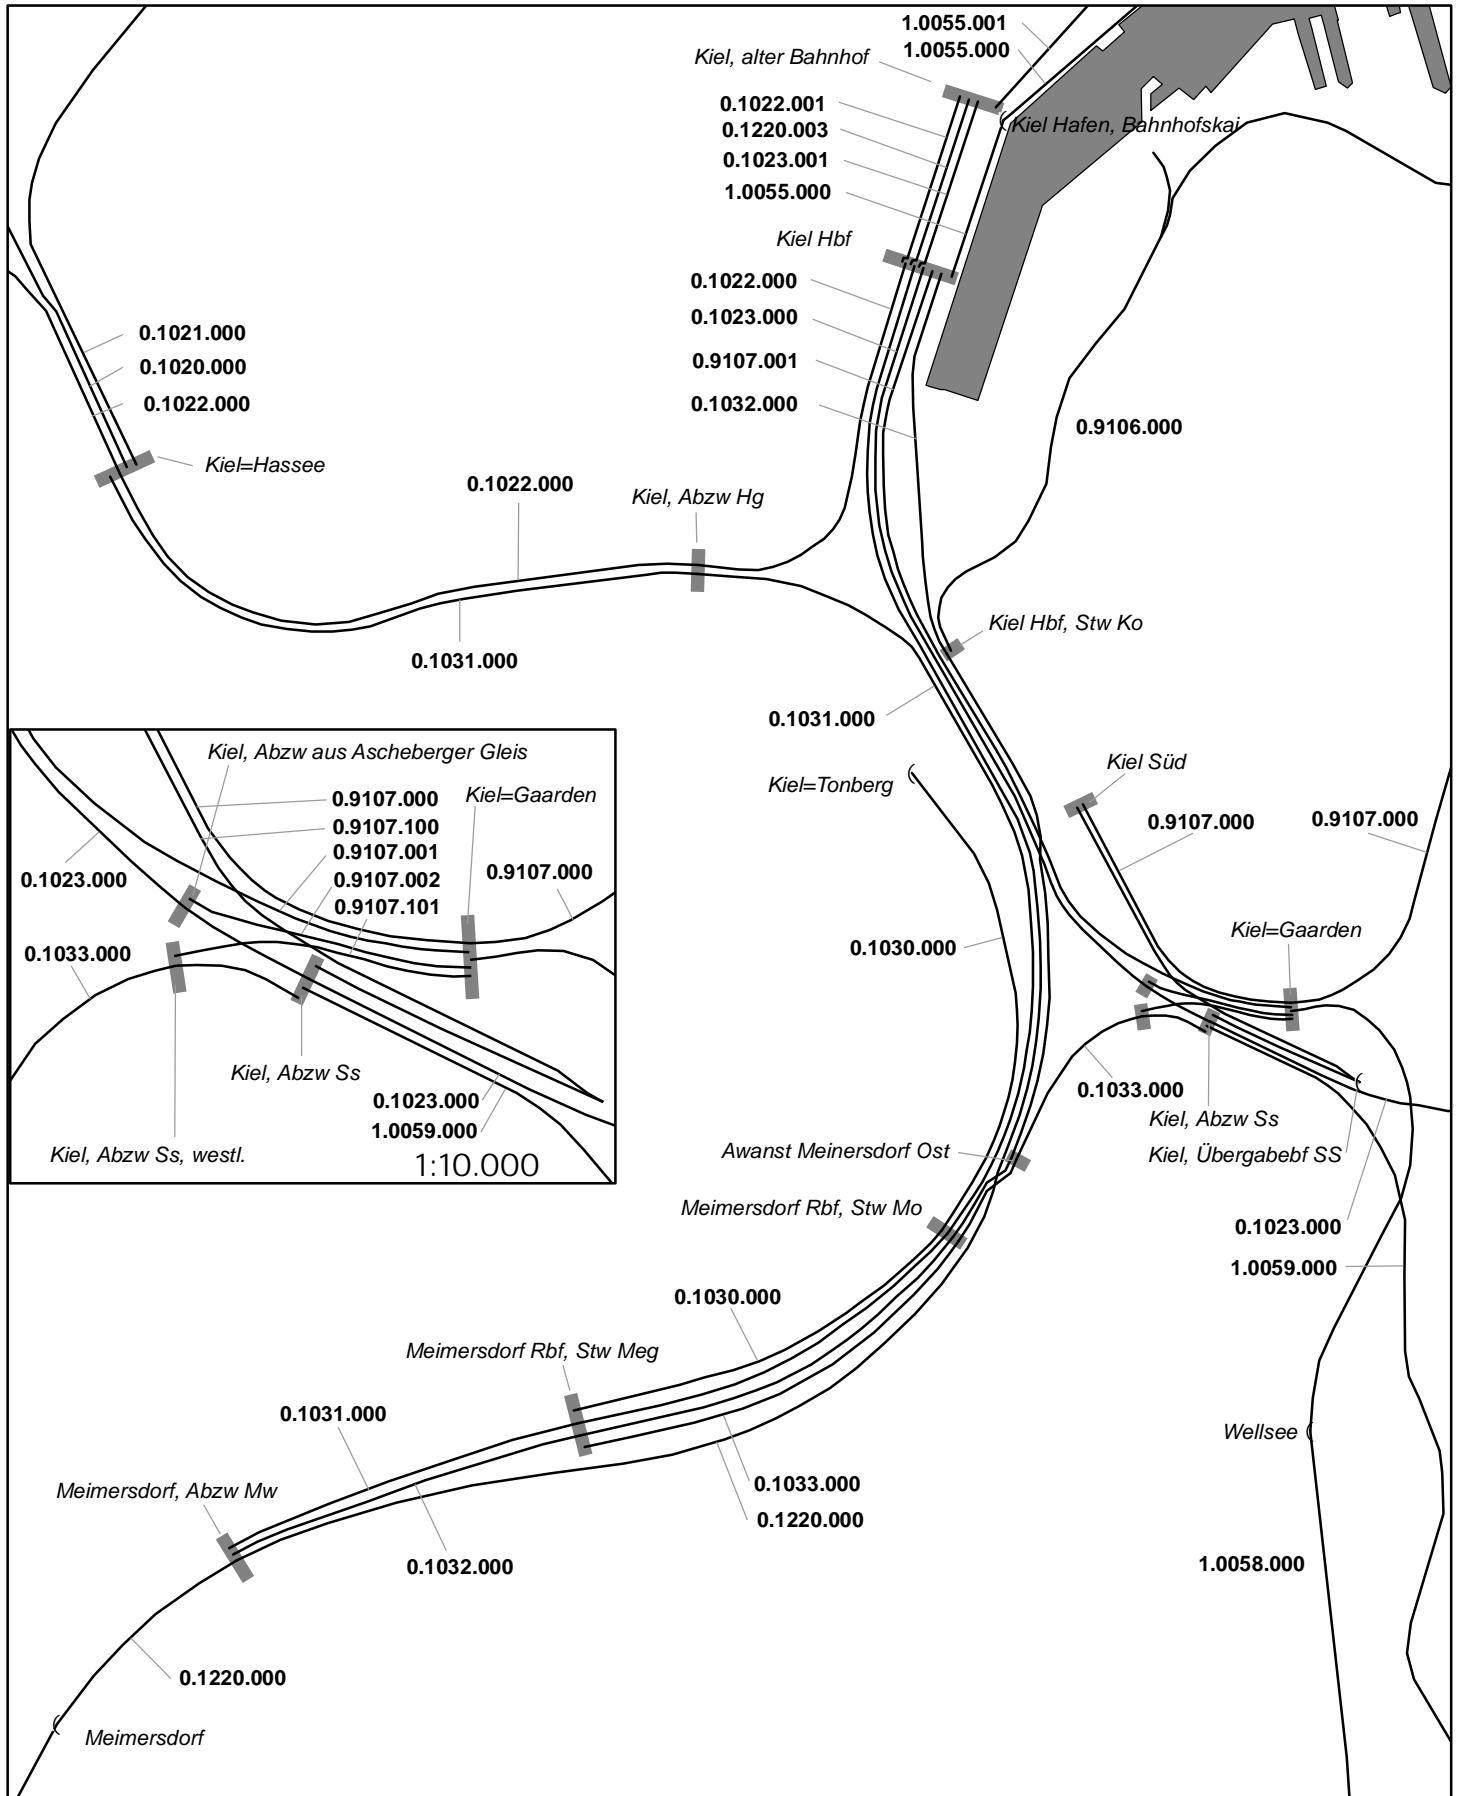

# DGEG-Verzeichnis der Eisenbahnstrecken in Deutschland

## Detail-Karte Kiel Süd

Landnutzung : CORINE Land Cover CLC2000 (c) Umweltbundesamt DLR-DFD 2004

Kartographie : Klaus Horn 2008

0 500 1.000 Meter

1:20.000