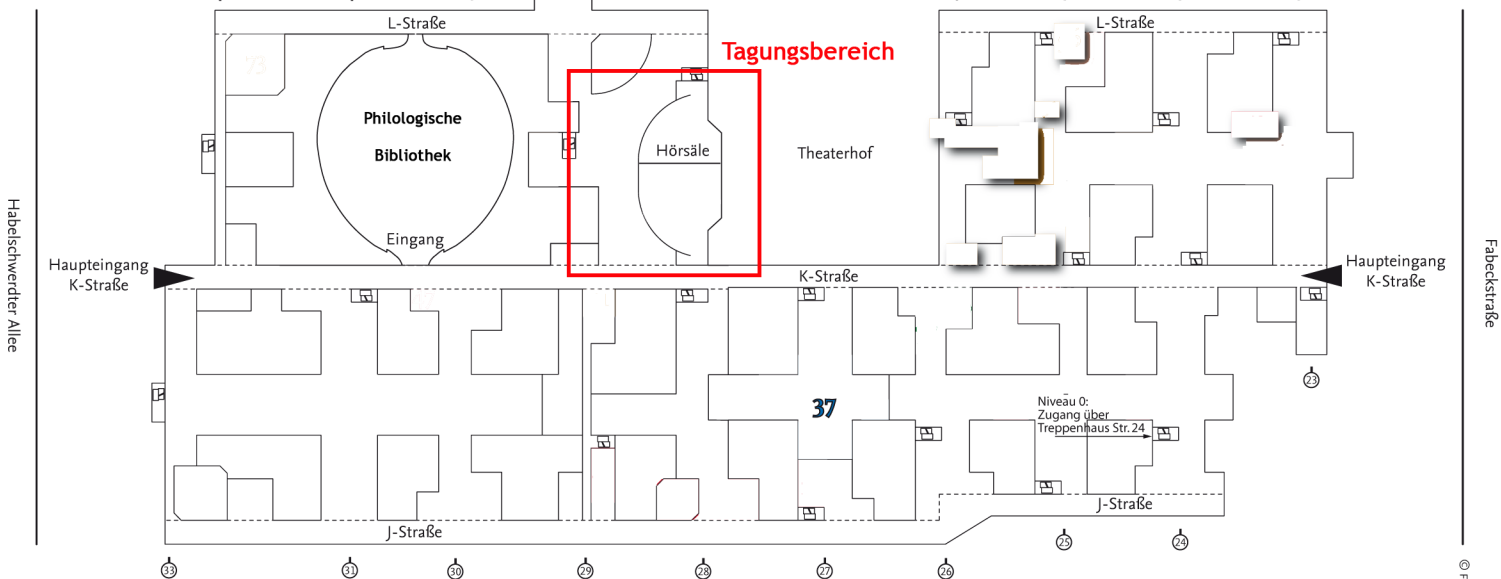

Zur U-Bahn-Station
„Thielplatz“

Otto-von-Simson-Str.

Zur U-Bahn-Station
„Dahlem (Dorf)“

Eingang
Otto-von-
Simson-Str.

Empfohlener
Eingang

Raumplan des Gebäudes 37 Habelschwerdter Allee 45 - Niveau 1 (EG)

Querstraßen

Treppenhaus