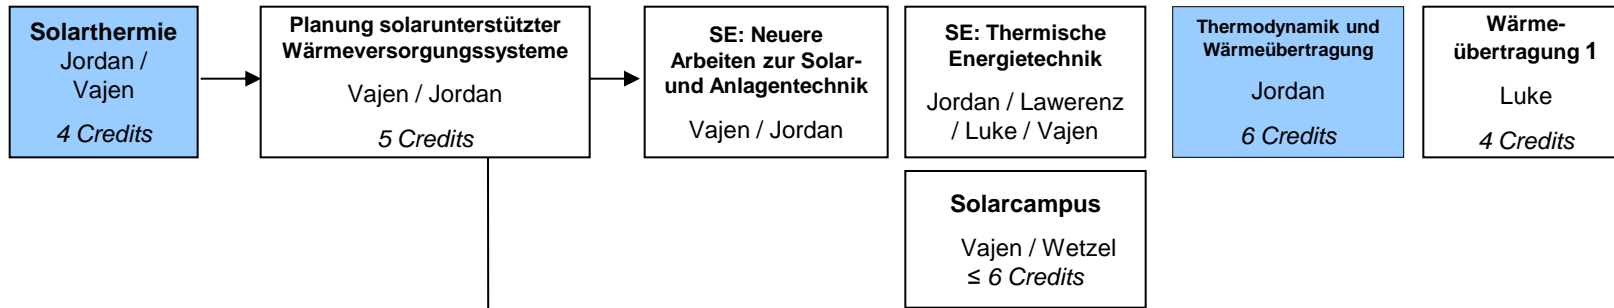

Lehrveranstaltungen Solarthermie

(Stand 8.4.18)

S O L A R .
UNI-KASSEL.DE

Sommer

Vorlesungsfreie Zeit

Winter

Lehrveranstaltung A **ist Voraussetzung** für den Besuch von Lehrveranstaltung B

re²-Pflichtveranstaltung