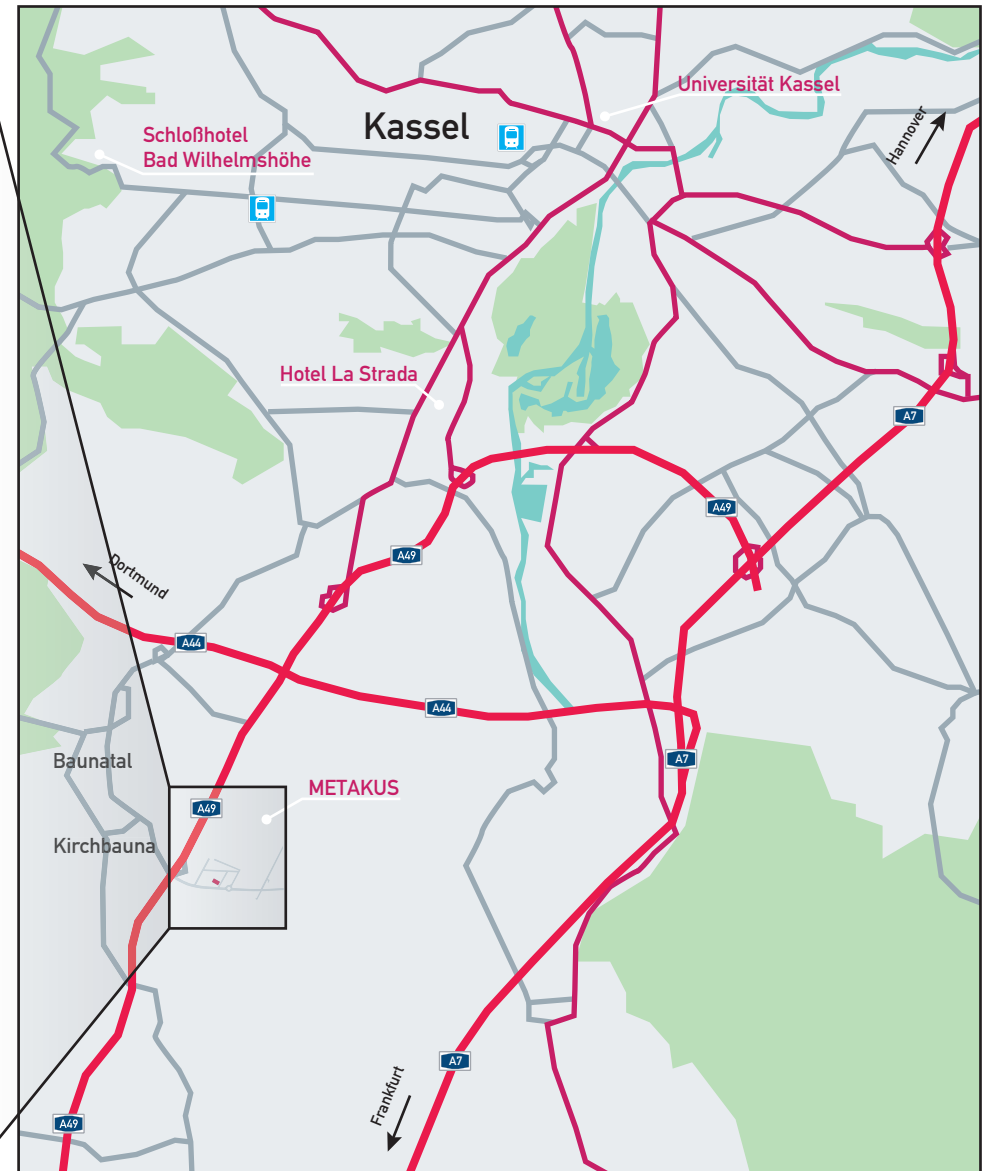

# Lageplan & Anfahrtsskizze

Universität Kassel  
METAKUS – Technikum für Ur- und Umformtechnik  
Emder Straße 1  
34225 Baunatal

Geokoordinaten: +51° 14' 30.80", +9° 26' 26.34"

U N I K A S S E L  
V E R S I T Ä T