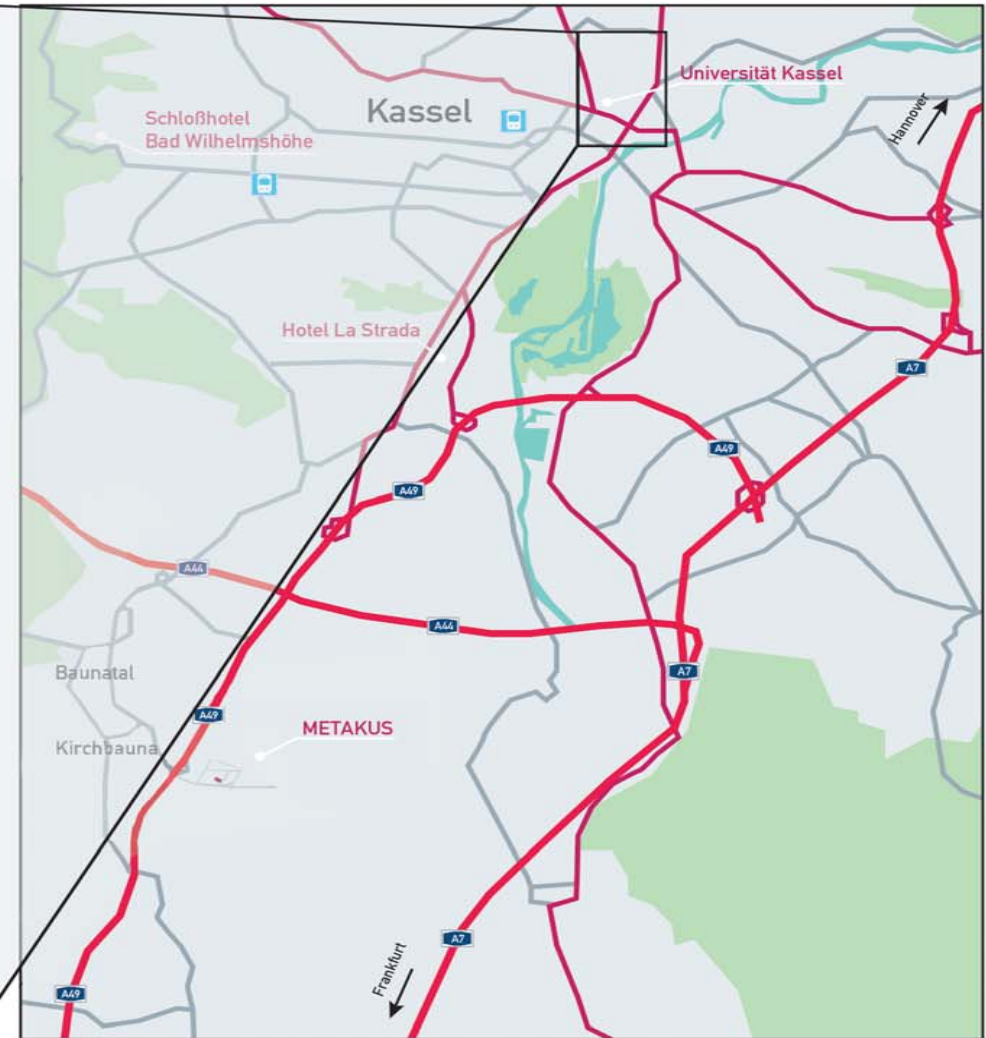

Lageplan & Anfahrtsskizze

Universität Kassel
Institut für Produktionstechnik und Logistik
Lehrstuhl für Umformtechnik
Kurt-Wolters-Straße 3
34125 Kassel

Geokoordinaten: 51°19'14.6"N 9°30'19.2"E

U N I K A S S E L
V E R S I T Ä T