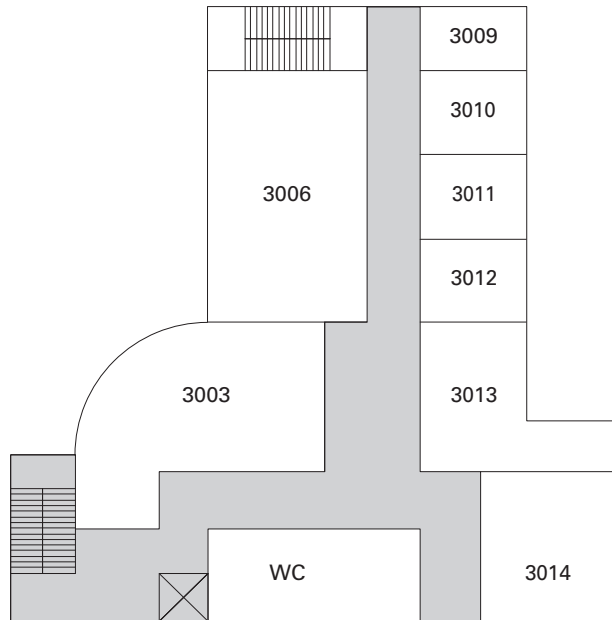

KOLBENSEEGER | Gottschalkstr. 28

EG

- 0102** Modellbauwerkstatt
- 0103–0116** FG Umweltbewusstes
Planen und
Experimentelles Bauen
- 0115–0116** Sekretariat

1. OG

- 1000–1023** FG Bauphysik

2. OG

2003–2009 FG Technische
Gebäudeausrüstung

3. OG

3003–3006 Projekträume
3009–3014 FG Integrierte
Verkehrsplanung

4. OG

4004 Projektraum