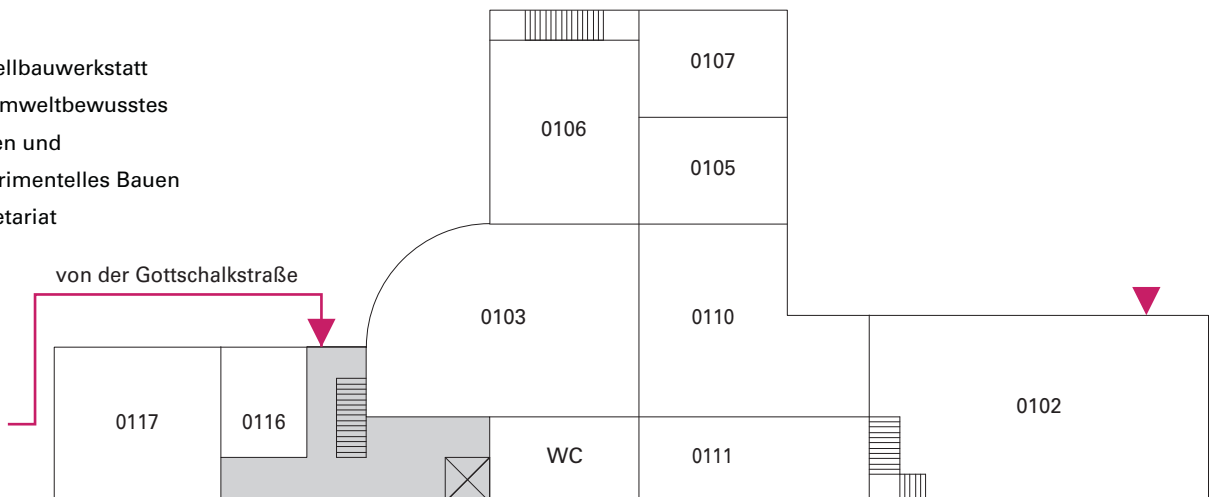

KOLBENSEEGER | Gottschalkstr. 28

EG

- 0102** Modellbauwerkstatt
- 0103–0116** FG Umweltbewusstes
Planen und
Experimentelles Bauen
- 0115–0116** Sekretariat

1. OG

- 1000–1023** FG Bauphysik

2. OG

2003–2009 FG Technische
Gebäudeausrüstung

3. OG

3003–3006 Projekträume
3009–3014 FG Integrierte
Verkehrsplanung

4. OG

4004 Projektraum