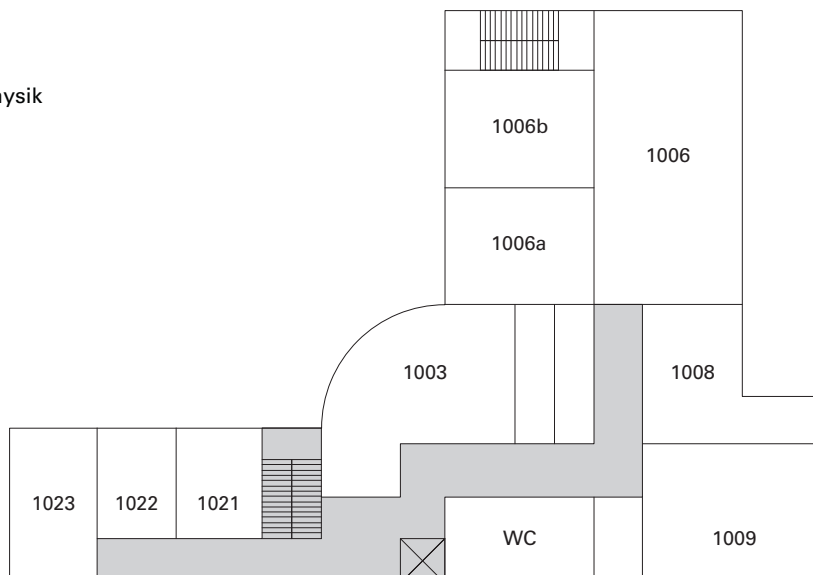

KOLBENSEEGER | Gottschalkstr. 28

EG

- 0102** Modellbauwerkstatt
- 0103–0116** FG Umweltbewusstes
Planen und
Experimentelles Bauen
- 0115–0116** Sekretariat

1. OG

- 1000–1023** FG Bauphysik

2. OG

2003–2009 FG Technische
Gebäudeausrüstung

3. OG

3003–3006 Projekträume
3009–3014 FG Integrierte
Verkehrsplanung

4. OG

4004 Projektraum