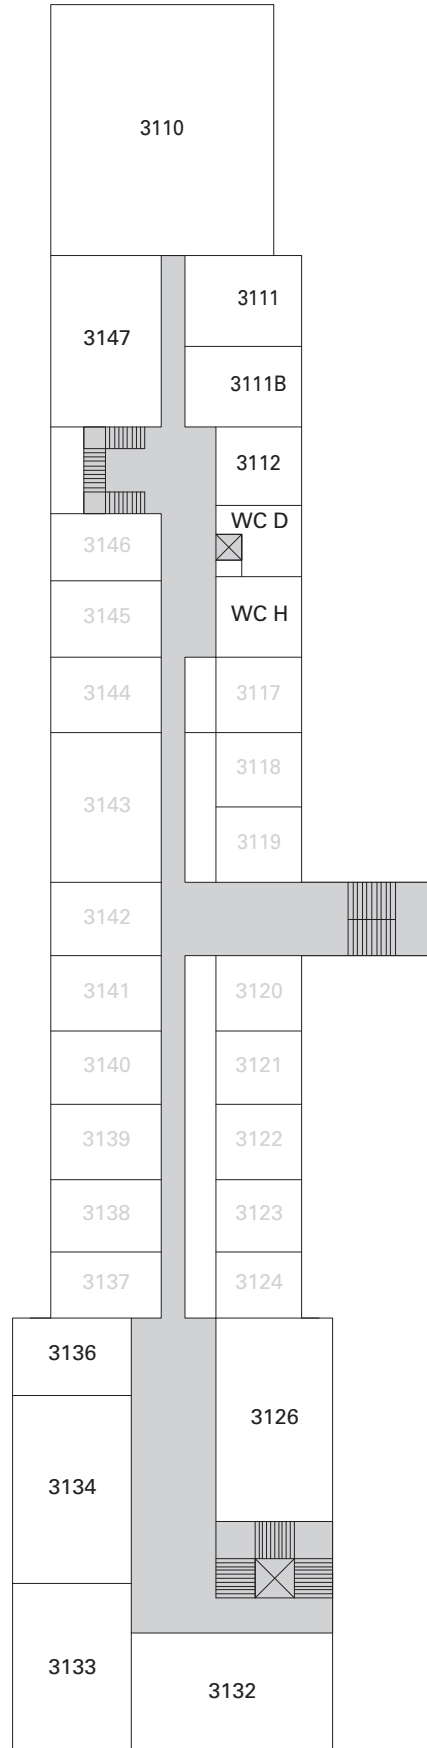

K10 | Henschelstraße 2

EG

Räumlichkeiten anderer FB

1. OG

- 1110A-C** Projekträume
- 1119-1122** FG Experimentelles
Entwerfen und Konstruieren
- 1124-1126** Projekträume
- 1127-1130** FG Architekturgeschichte
- 1140** Hörsaal

2. OG

- 2110–2112** Projekträume
- 2125**
- 2126–2129** Projekträume
- 2130** FG Tragkonstruktion
- 2132** Projektraum
- 2145** Fachschaft
- 2146** Projektraum

3. OG

- 3110–3112** FG Bildende Kunst
Gestaltung und Darstellung
- 3126–3136** Projekträume
- 3147** FG Bildende Kunst
Gestaltung und Darstellung

4. OG

- 4100** Projektraum