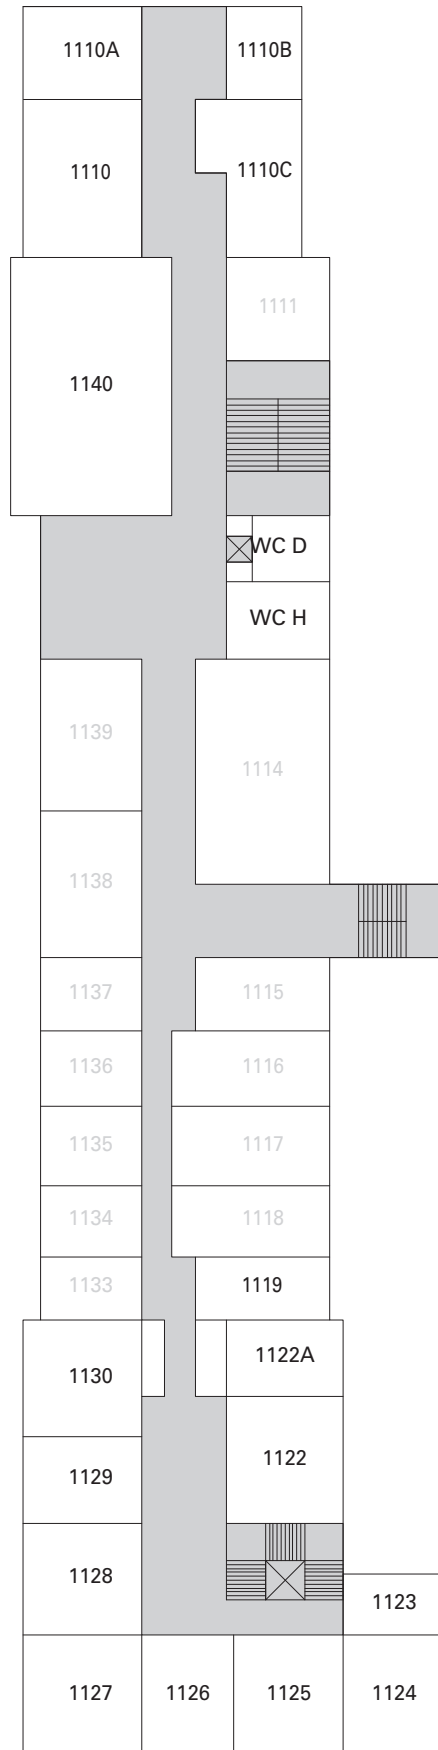

K10 | Henschelstraße 2

EG

Räumlichkeiten anderer FB

1. OG

- 1110A-C** Projekträume
- 1119-1122** FG Experimentelles
Entwerfen und Konstruieren
- 1124-1126** Projekträume
- 1127-1130** FG Architekturgeschichte
- 1140** Hörsaal

2. OG

- 2110–2112** Projekträume
- 2125**
- 2126–2129** Projekträume
- 2130** FG Tragkonstruktion
- 2132** Projektraum
- 2145** Fachschaft
- 2146** Projektraum

3. OG

- 3110–3112** FG Bildende Kunst
Gestaltung und Darstellung
- 3126–3136** Projekträume
- 3147** FG Bildende Kunst
Gestaltung und Darstellung

4. OG

- 4100** Projektraum