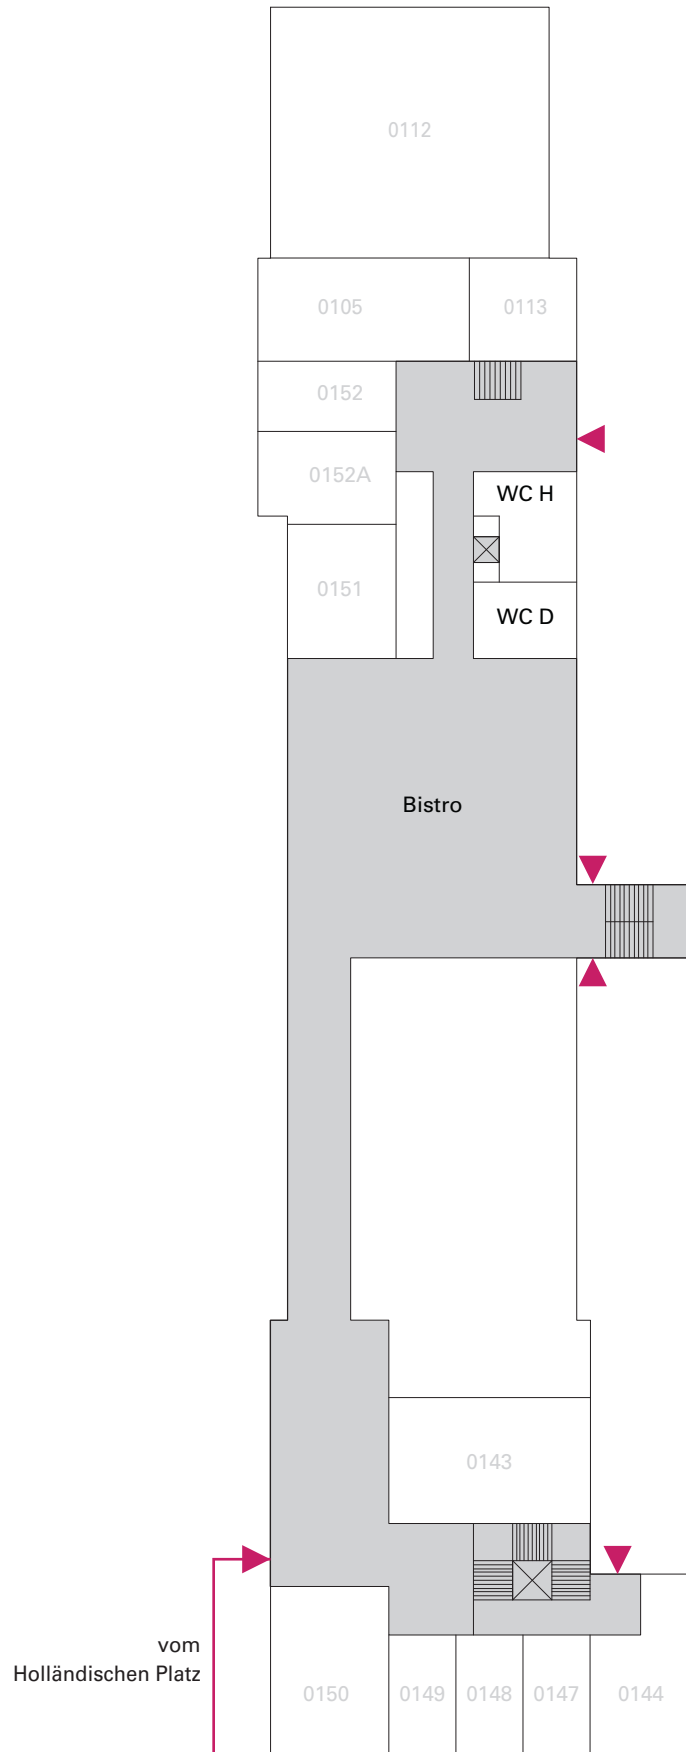

K10 | Henschelstraße 2

EG

Räumlichkeiten anderer FB

1. OG

- 1110A-C** Projekträume
- 1119-1122** FG Experimentelles
Entwerfen und Konstruieren
- 1124-1126** Projekträume
- 1127-1130** FG Architekturgeschichte
- 1140** Hörsaal

2. OG

- 2110–2112** Projekträume
- 2125**
- 2126–2129** Projekträume
- 2130** FG Tragkonstruktion
- 2132** Projektraum
- 2145** Fachschaft
- 2146** Projektraum

3. OG

- 3110–3112** FG Bildende Kunst
Gestaltung und Darstellung
- 3126–3136** Projekträume
- 3147** FG Bildende Kunst
Gestaltung und Darstellung

4. OG

- 4100** Projektraum