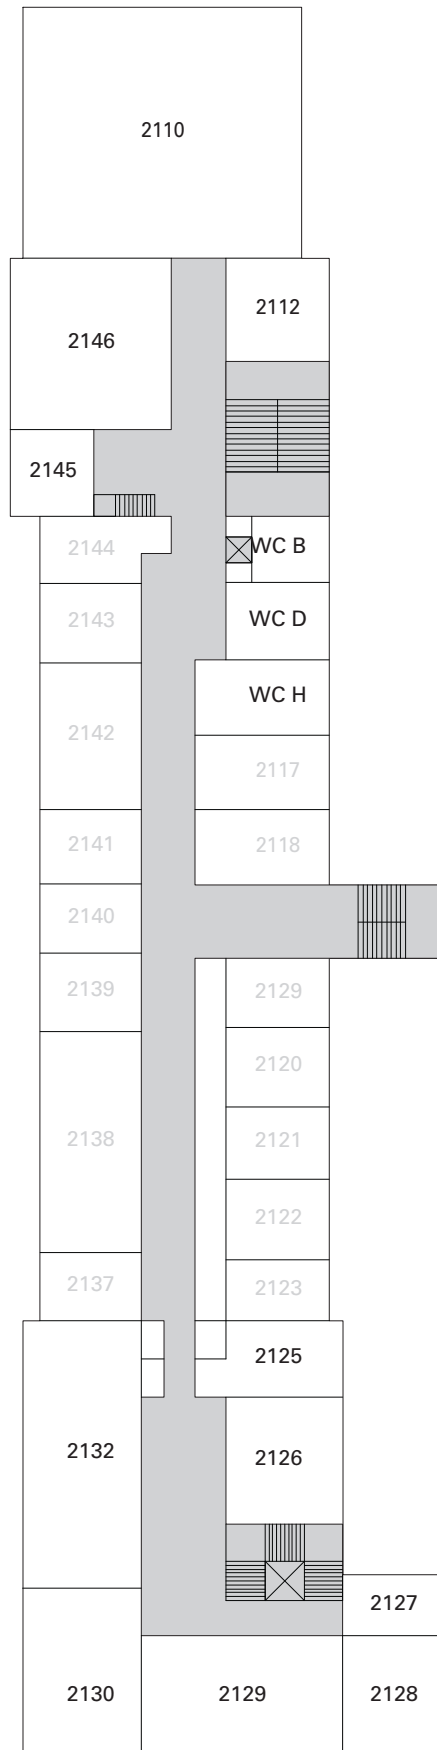

K10 | Henschelstraße 2

EG

Räumlichkeiten anderer FB

1. OG

- 1110A-C** Projekträume
- 1119-1122** FG Experimentelles
Entwerfen und Konstruieren
- 1124-1126** Projekträume
- 1127-1130** FG Architekturgeschichte
- 1140** Hörsaal

2. OG

- 2110–2112** Projekträume
- 2125**
- 2126–2129** Projekträume
- 2130** FG Tragkonstruktion
- 2132** Projektraum
- 2145** Fachschaft
- 2146** Projektraum

3. OG

- 3110–3112** FG Bildende Kunst
Gestaltung und Darstellung
- 3126–3136** Projekträume
- 3147** FG Bildende Kunst
Gestaltung und Darstellung

4. OG

- 4100** Projektraum