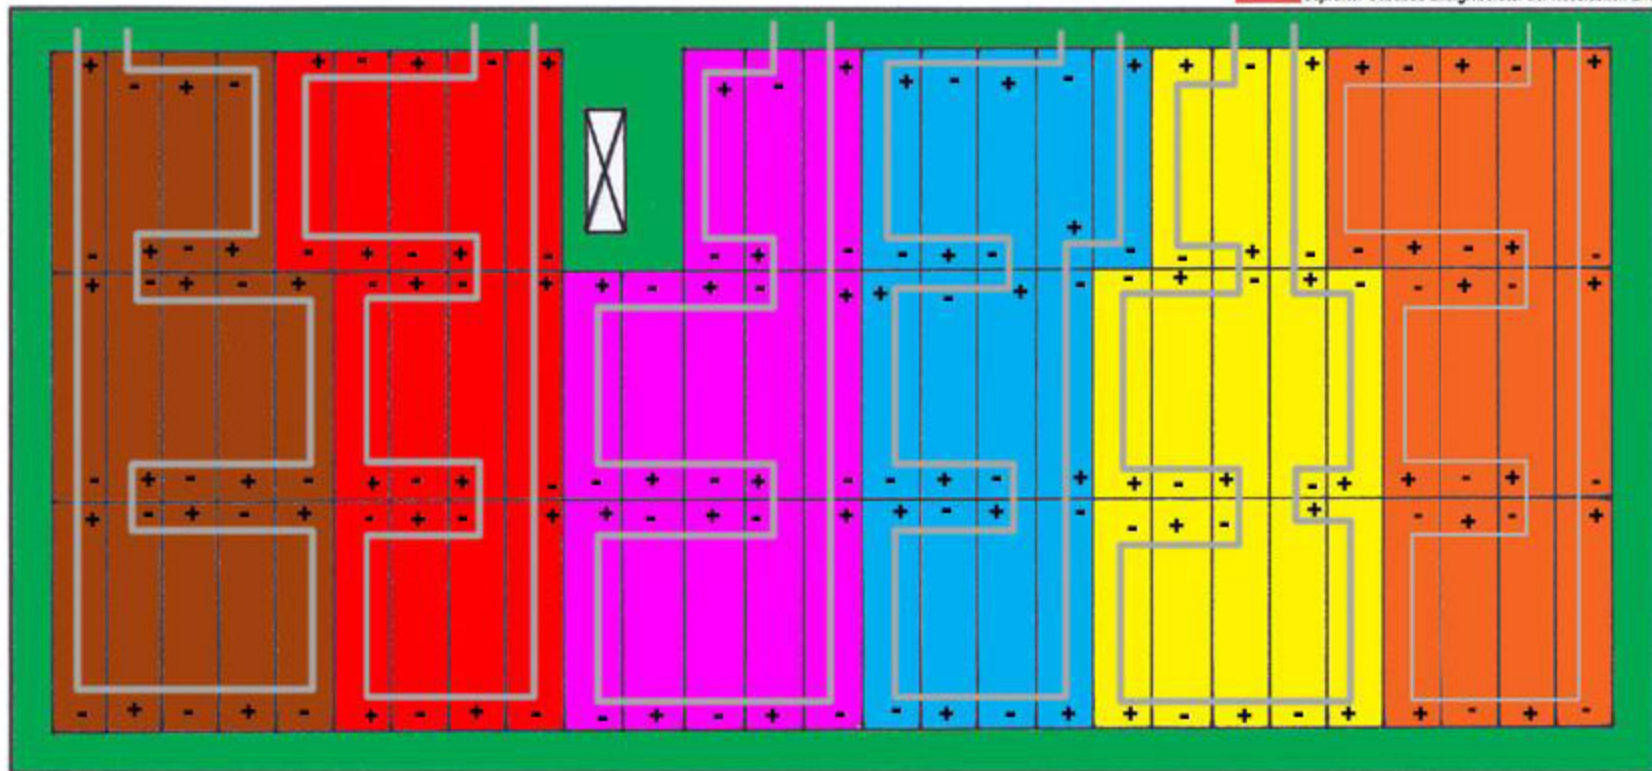

Wir helfen auch:
Dachstuhl- & Zimmereinbau
Fensterarbeiten
Anklebarbeiten
Fensterbänke in Stufen & Füll
Türumbauten
Türschwellen
Küchenarbeiten in Stufen & Stufen
Küchenarbeiten (Einbau & Einbau)
Fuß- & Sperrholzaufbau für Dach & Terrasse
Stufen- & Treppenaufbau
Wände & Trennwandarbeiten
Einbau von Herdplatten
Küchenschrankarbeiten
Küchenschrankarbeiten
Einbau von Bodenplatten
Einbau von Plattenarbeiten
Einbau von Plattenarbeiten

Dachdeckermeister
Uwe Oesterheld
Geprüfter Gebäude-Energieberater der Hessischen Energiespar-Aktion

1 * Wechselrichter SB 4200 TL
■ String 1 = braun 14 Module
■ String 2 = rot 13 Module

1 * Wechselrichter SB 4200 TL
■ String 1 = lila 13 Module
■ String 2 = blau 13 Module

1 * Wechselrichter SB 4200 TL
■ String 1 = gelb 13 Module
■ String 2 = orange 13 Module

79 Module * 180 Watt = 14,22 KW