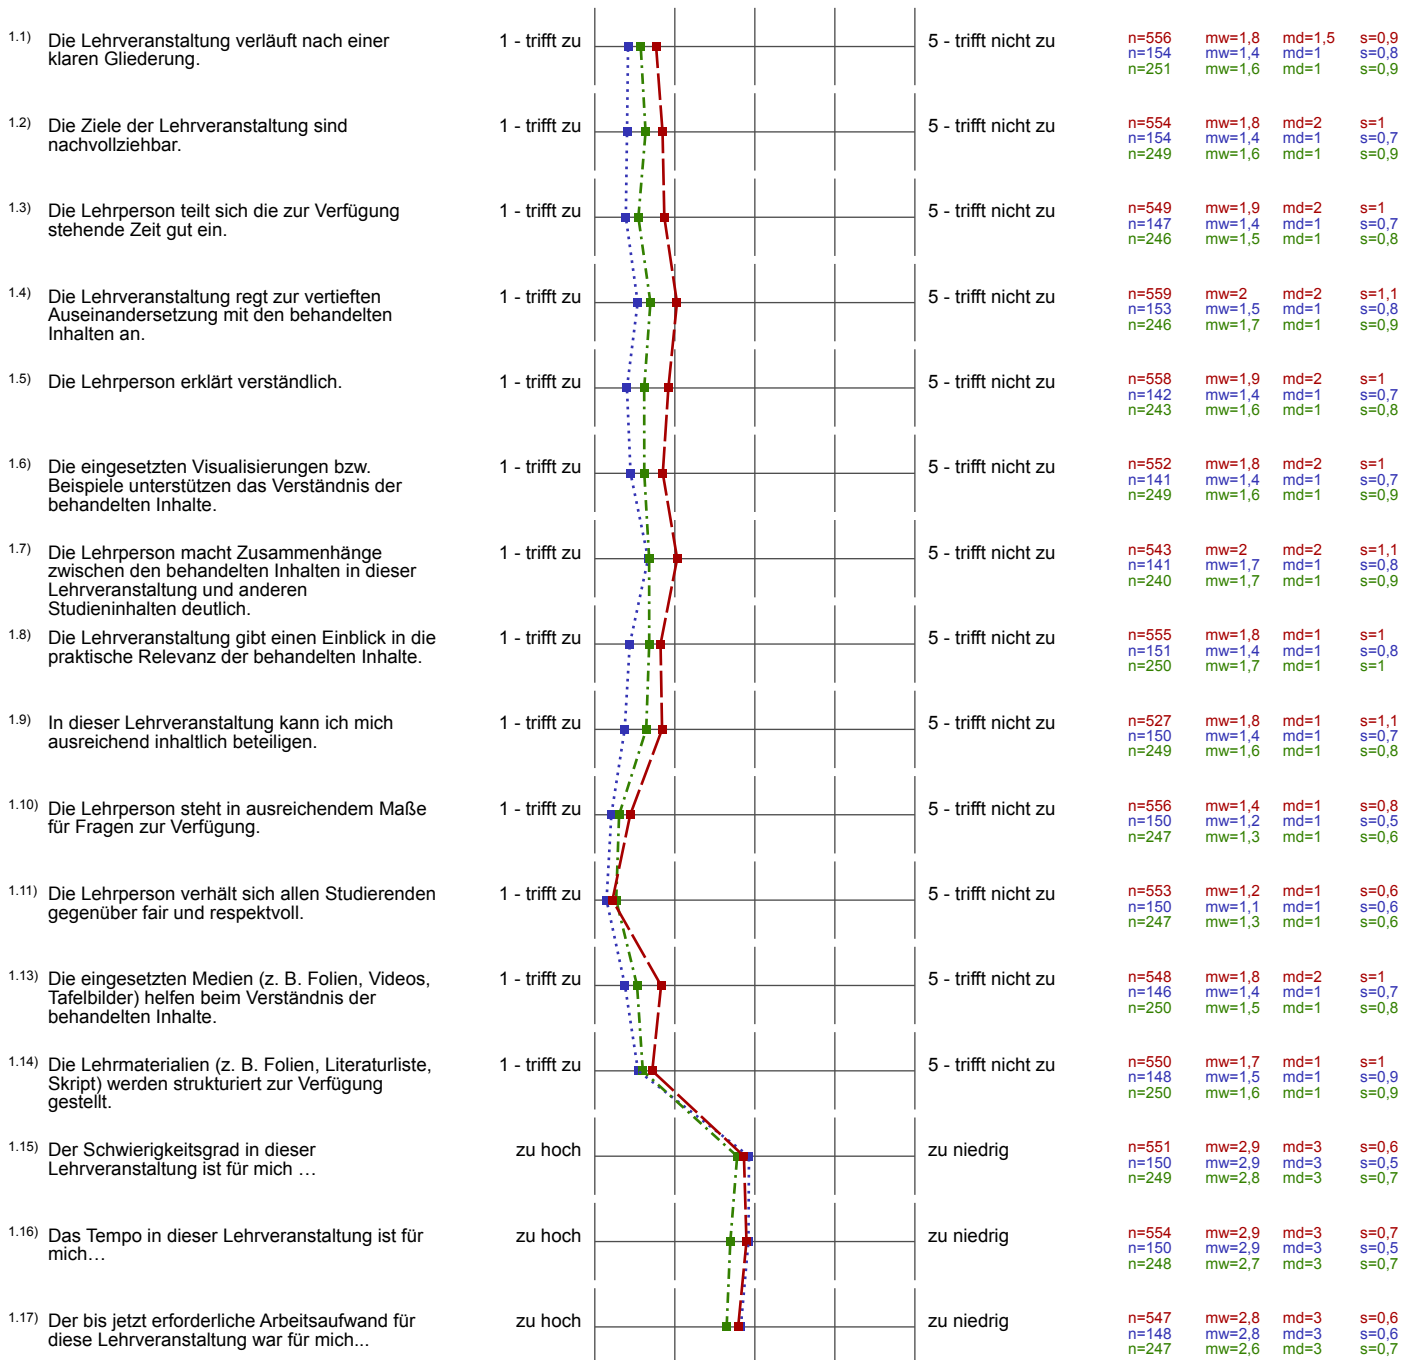

Profillinie

Zusammenstellung: FB11-Bericht WiSe 2023/24 - Bachelor ÖL

Vergleichsline: FB11-Bericht WiSe 2023/24 - Master ÖL

Vergleichsline: FB11-Bericht WiSe 2023/24 - Master englisch

Zusammenstellung: FB11-Bericht WiSe 2023/24 - Master ÖL

Zusammenstellung: FB11-Bericht WiSe 2023/24 - Master englisch

Verwendete Werte in der Profillinie: Mittelwert

1. Fragen zur Lehrveranstaltung

2. Gesamturteil

2.3) Ich finde die Lehrveranstaltung insgesamt...

n=549	mw=1,9	md=2	s=0,9
n=153	mw=1,5	md=1	s=0,7
n=246	mw=1,7	md=1	s=0,9

3. Bewertung von Tutorien/ Übungen/ Exkursionen

3.2) Falls ja, wie beurteilen Sie die Tutorien?

n=179	mw=1,9	md=2	s=0,9
n=12	mw=1,2	md=1	s=0,4
n=87	mw=1,6	md=2	s=0,6