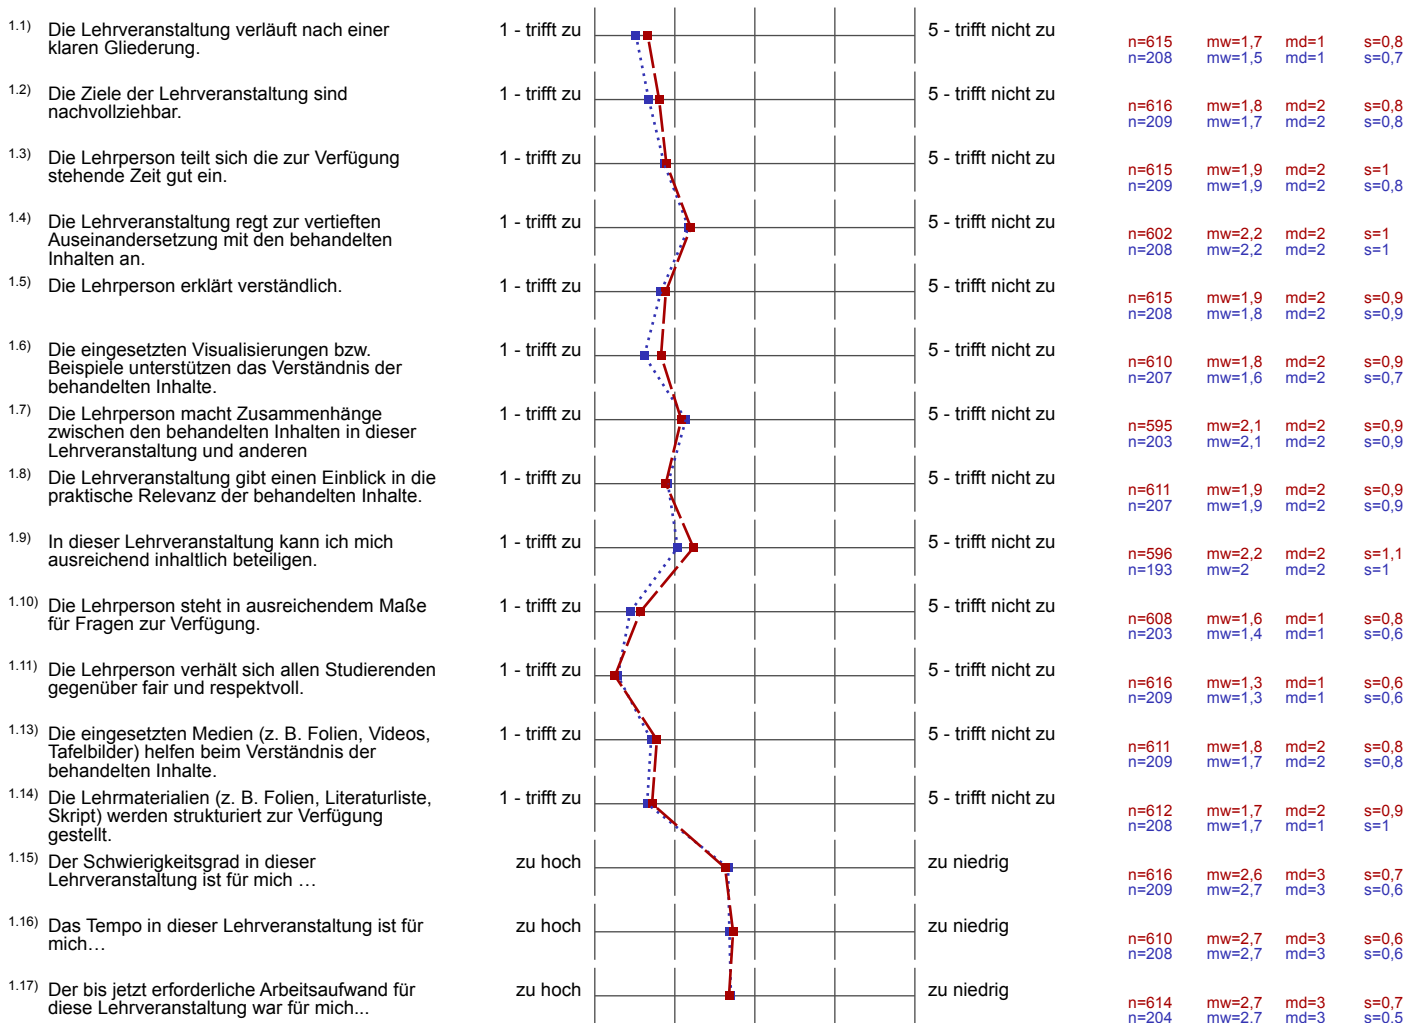

# Profillinie

█ Untergruppe: LVE\_WiSe2324\_BA-Baulng  
█ Vergleichsline:  
⋯ Untergruppe: LVE\_WiSe2324\_BA-Umweltnng

Verwendete Werte in der Profillinie: Mittelwert

## 1. Fragen zur Lehrveranstaltung

## 2. Gesamturteil