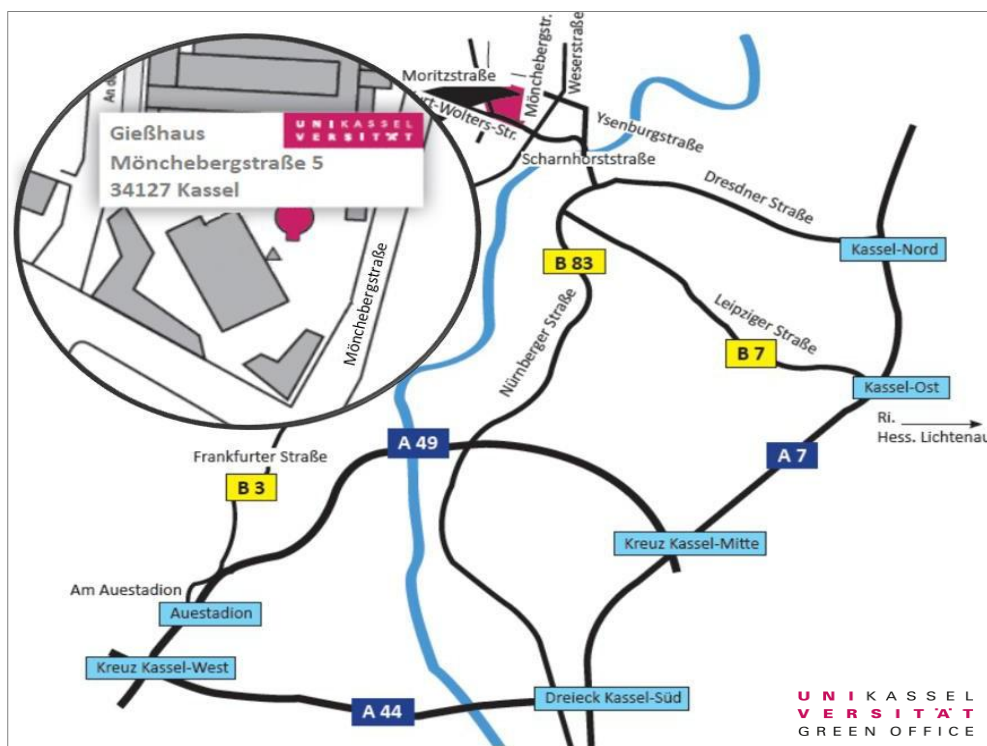

## Anreise

#### Aus nördlicher Richtung:

- Von der A 7 kommend: Autobahnabfahrt KS-Nord rausfahren
- Dresdner Straße geradeaus, an der 3. Kreuzung (BMW-Niederlassung) rechts ab in die Scharnhorststraße, hier rechts halten und
- weiter geradeaus auf die Ysenburgstraße, dann immer geradeaus (auch über die Straßenbahnschienen (Weserstraße)!) und
- links abbiegen auf die Mönchebergstraße.
- Die Parkplätze sind gebührenpflichtig.

#### Aus südlicher Richtung (über A 7 oder A 44):

- A 7: Autobahnabfahrt KS-Süd; A 44: Autobahnabfahrt Kreuz Kassel-West auf die A 49 Richtung Zentrum
- Abfahrt Kassel Auestadion: bis Frankfurter Straße (B 3, 3. Ampel), rechts auffahren und
- Straßenverlauf folgen. Die Frankfurter Straße geht auf Höhe des Staatstheaters in den Steinweg über.
- Überqueren Sie die Kurt-Schumacher-Straße. An dieser Stelle geht die Frankfurter in die Weserstraße über.
- Fahren Sie bitte an der nächsten Kreuzung links auf die Kurt-Wolters-Straße.
- Fahren Sie die nächste Möglichkeit (hinter Enterprise) rechts ab in die Mönchebergstraße.

# UNIKASSEL VERSITÄT

Stand 03.07.2023

Standort 7 : Holländischer Platz