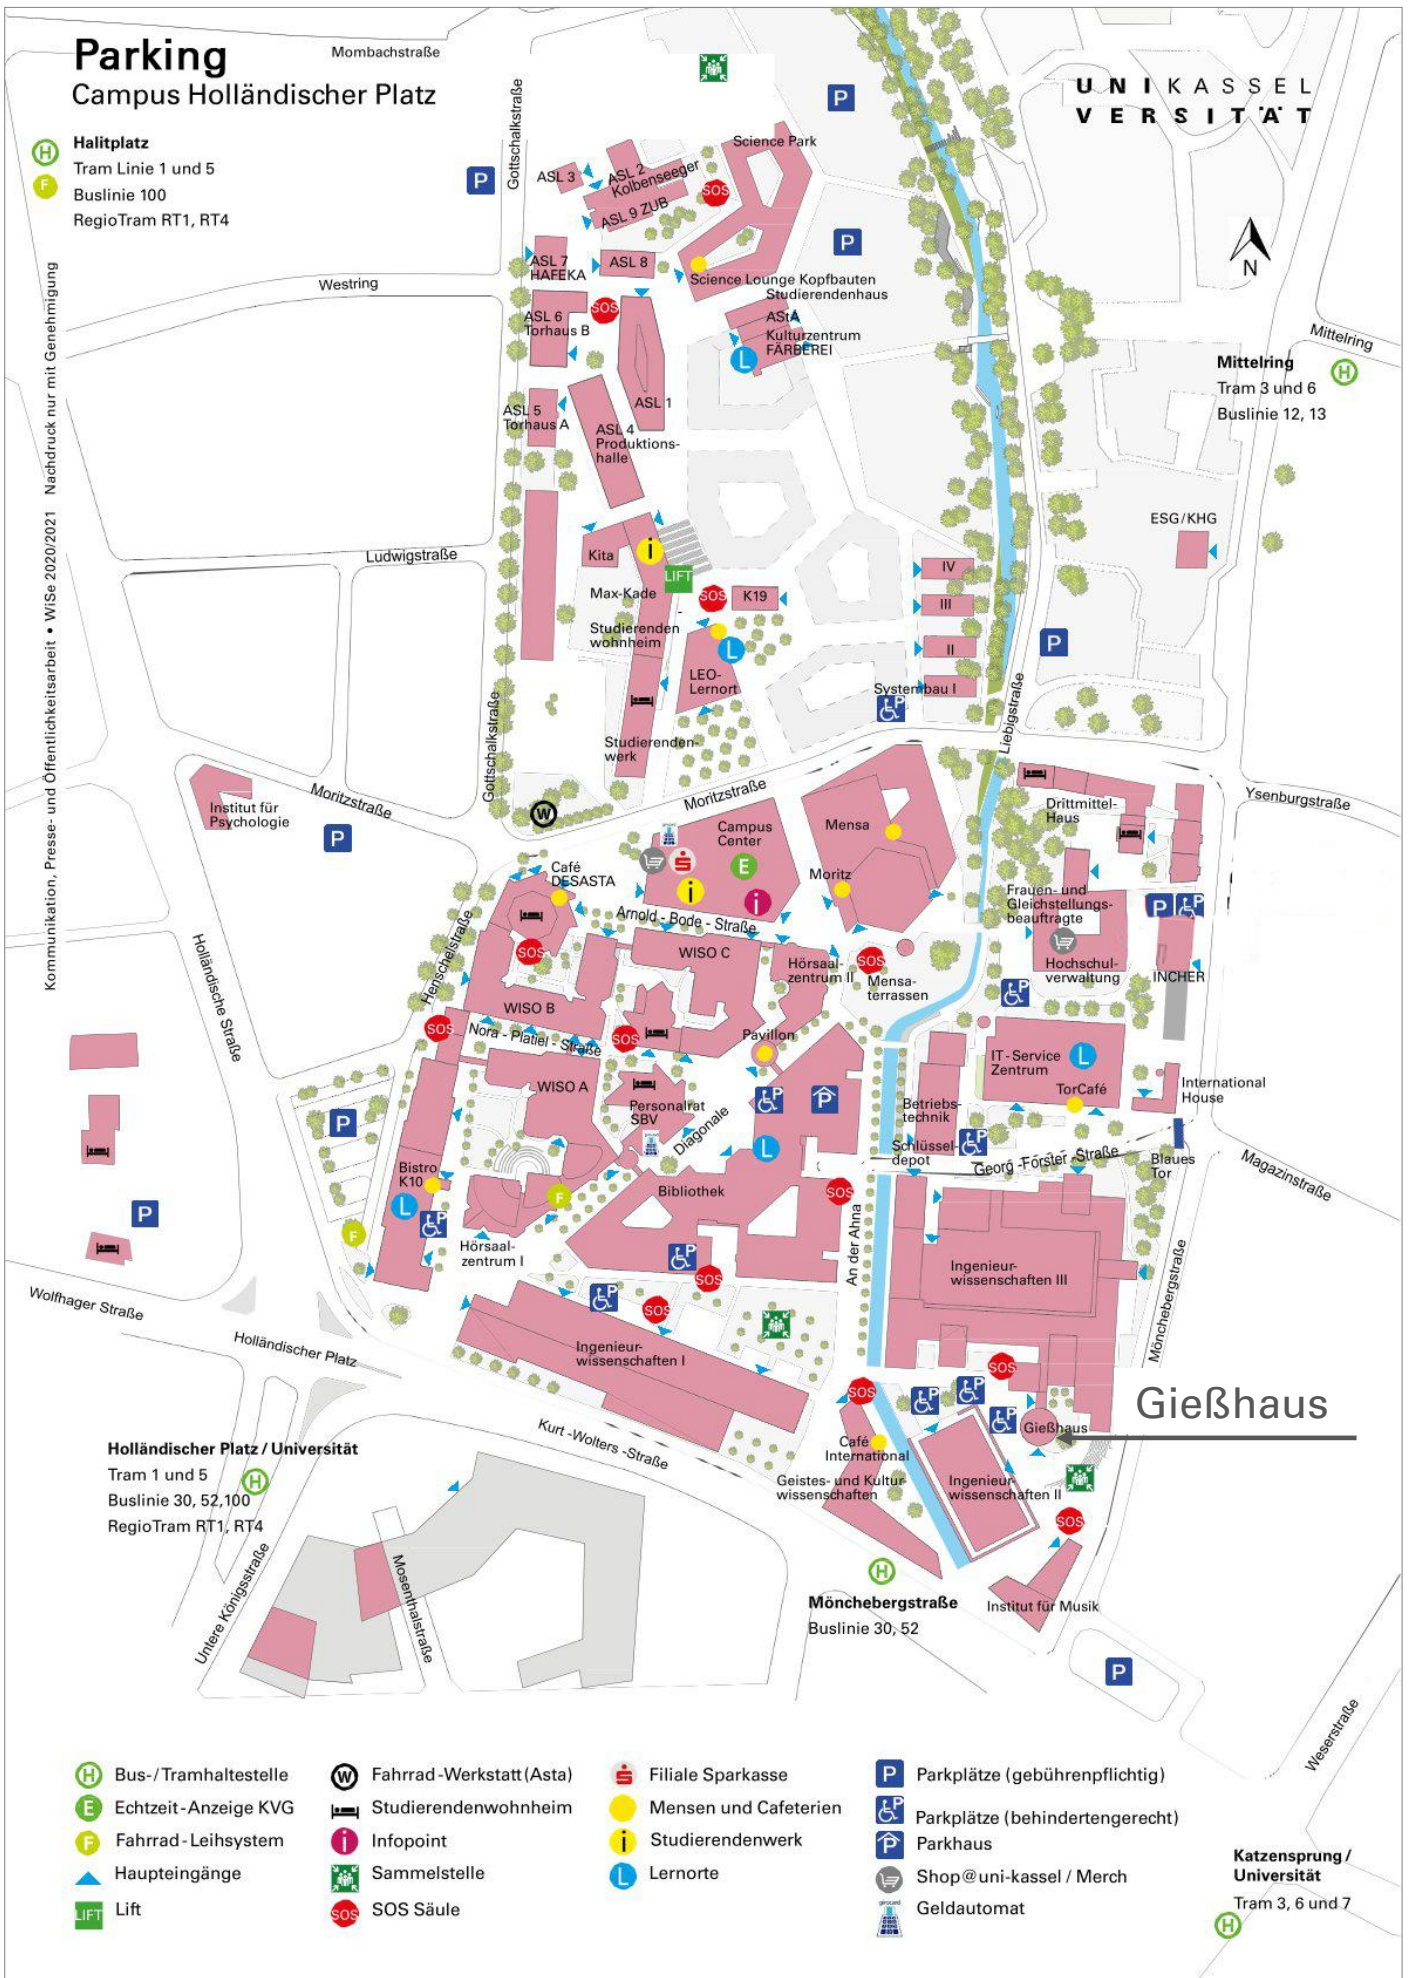

#### Aus südlicher Richtung (über A 7 oder A 44):

- A 7: Autobahnabfahrt KS-Süd; A 44: Autobahnabfahrt Kreuz Kassel-West auf die A 49 Richtung Zentrum
- Abfahrt Kassel Auestadion: bis Frankfurter Straße (B 3, 3. Ampel), rechts auffahren und
- Straßenverlauf folgen. Die Frankfurter Straße geht auf Höhe des Staatstheaters in den Steinweg über.
- Überqueren Sie die Kurt-Schumacher-Straße. An dieser Stelle geht die Frankfurter in die Weserstraße über.
- Fahren Sie bitte an der nächsten Kreuzung links auf die Kurt-Wolters-Straße.
- Fahren Sie die nächste Möglichkeit (hinter Enterprise) rechts ab in die Mönchebergstraße.

### Haltestellen

- „Holländischer Platz/Universität“: Tram 1, 5; Regio-Tram RT1, RT4, Bus 52
- „Katzensprung/Universität“: Tram 3 und 7
- Alternativ: Tram 3, 4 oder 7 zur Haltestelle „Am Stern“, umsteigen in Tram 1, 5, RT1 oder RT4 oder zu Fuß die kurze Strecke zum Holländischen Platz gehen.

## Lageplan

[Google-Maps-Karte „Holländischer Platz“](#)

## Campus Holländischer Platz

- Halitplatz**  
 Tram Linie 1 und 5  
 Buslinie 100  
 RegioTram RT1, RT4

Kommunikation, Presse- und Öffentlichkeitsarbeit • WiSe 2020/2021 Nachdruck nur mit Genehmigung

UNIKASSEL  
VERSITÄT