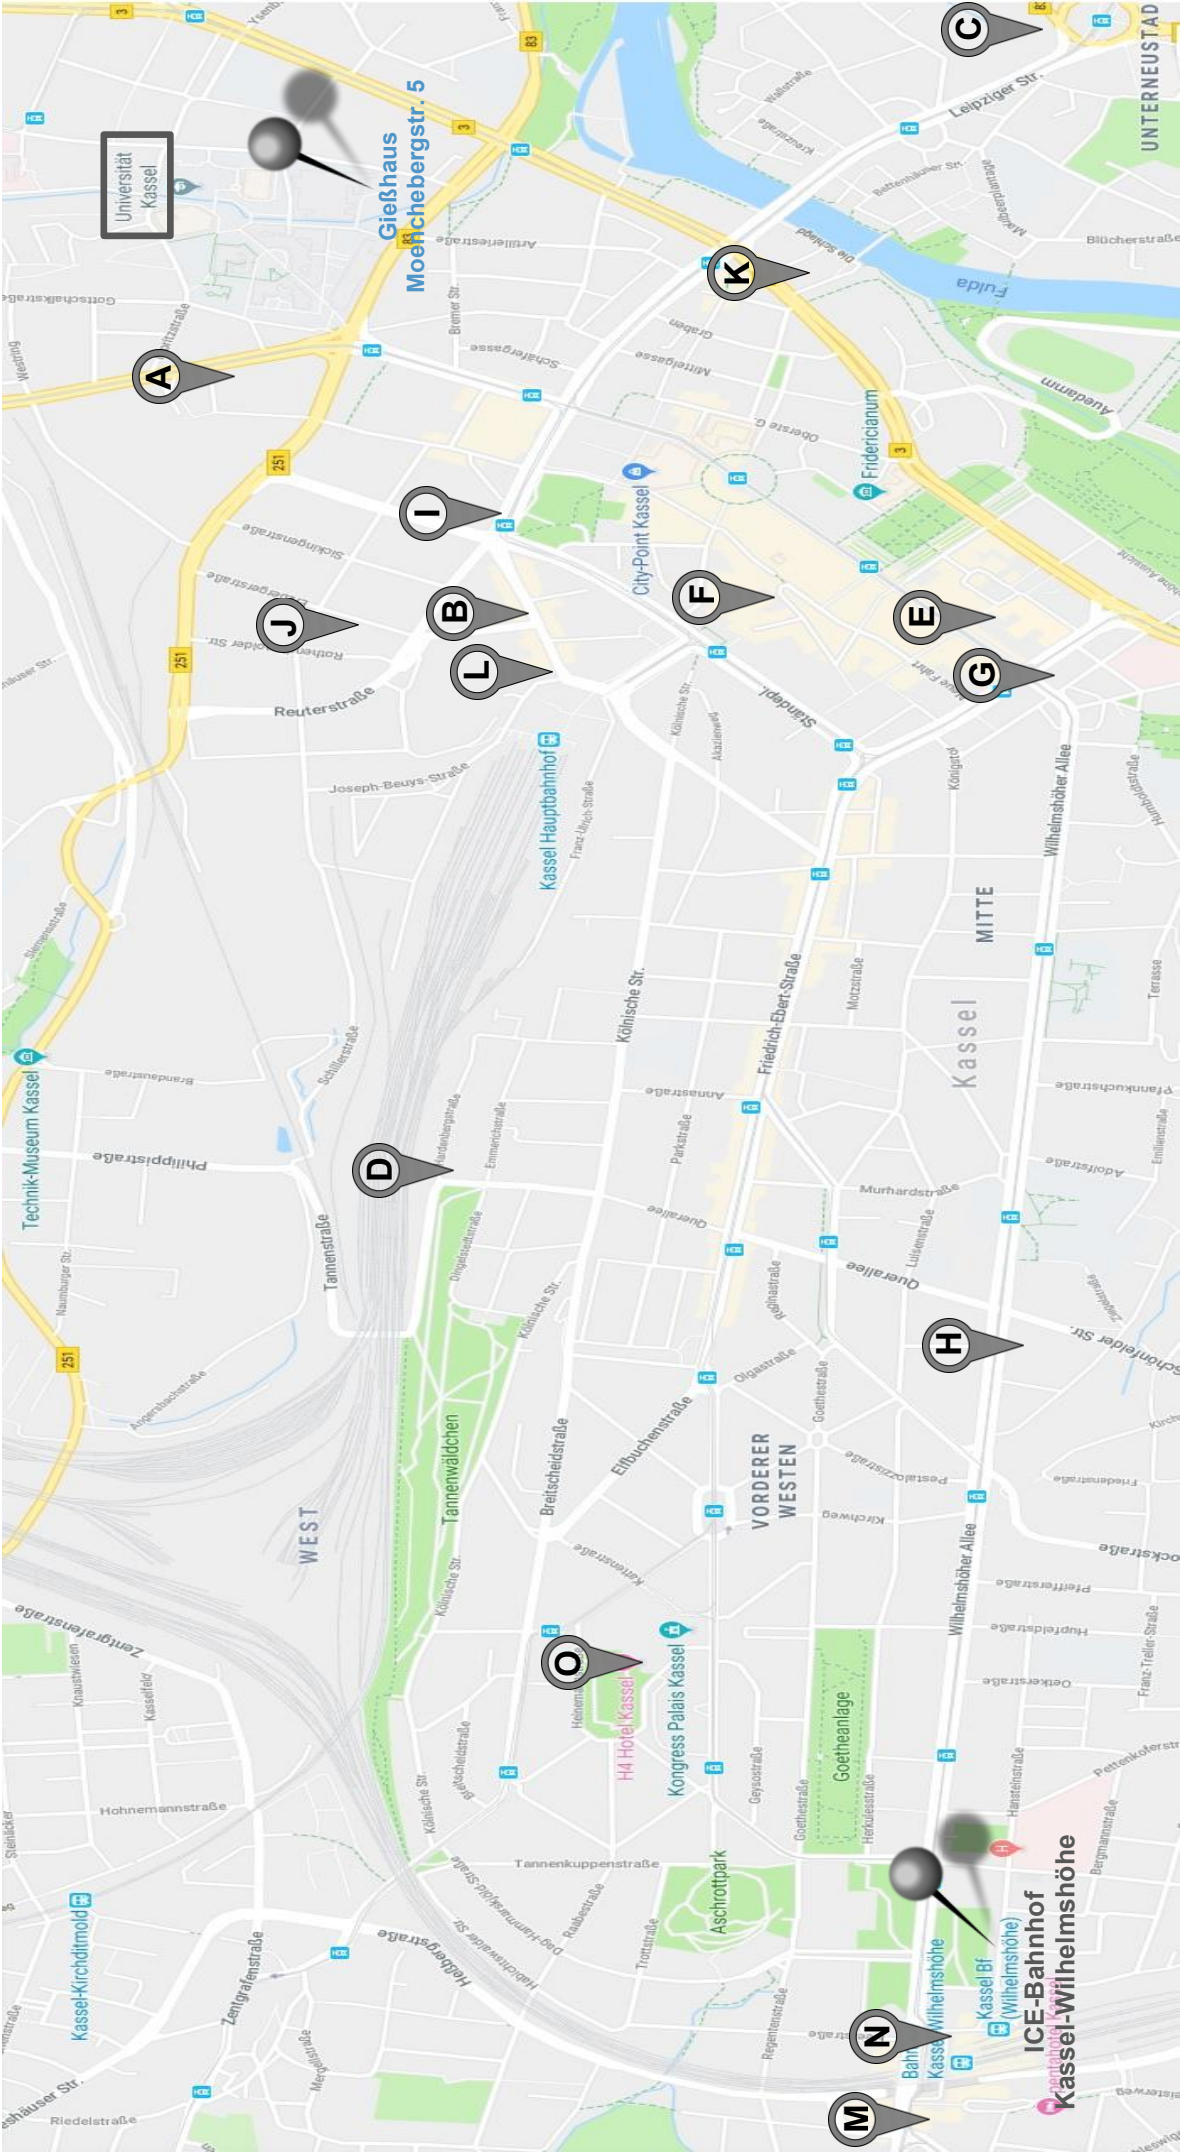

## Hotelübersicht Kassel

Wir empfehlen, Ihre Unterkunft frühzeitig zu reservieren.

Universität Kassel

Gießhaus  
Moochebergstr. 5

Kassel-Kirchdirmold

H4 Hotel Kassel  
Kongress Palais Kassel

ICE-Bahnhof  
Kassel-Wilhelmshöhe