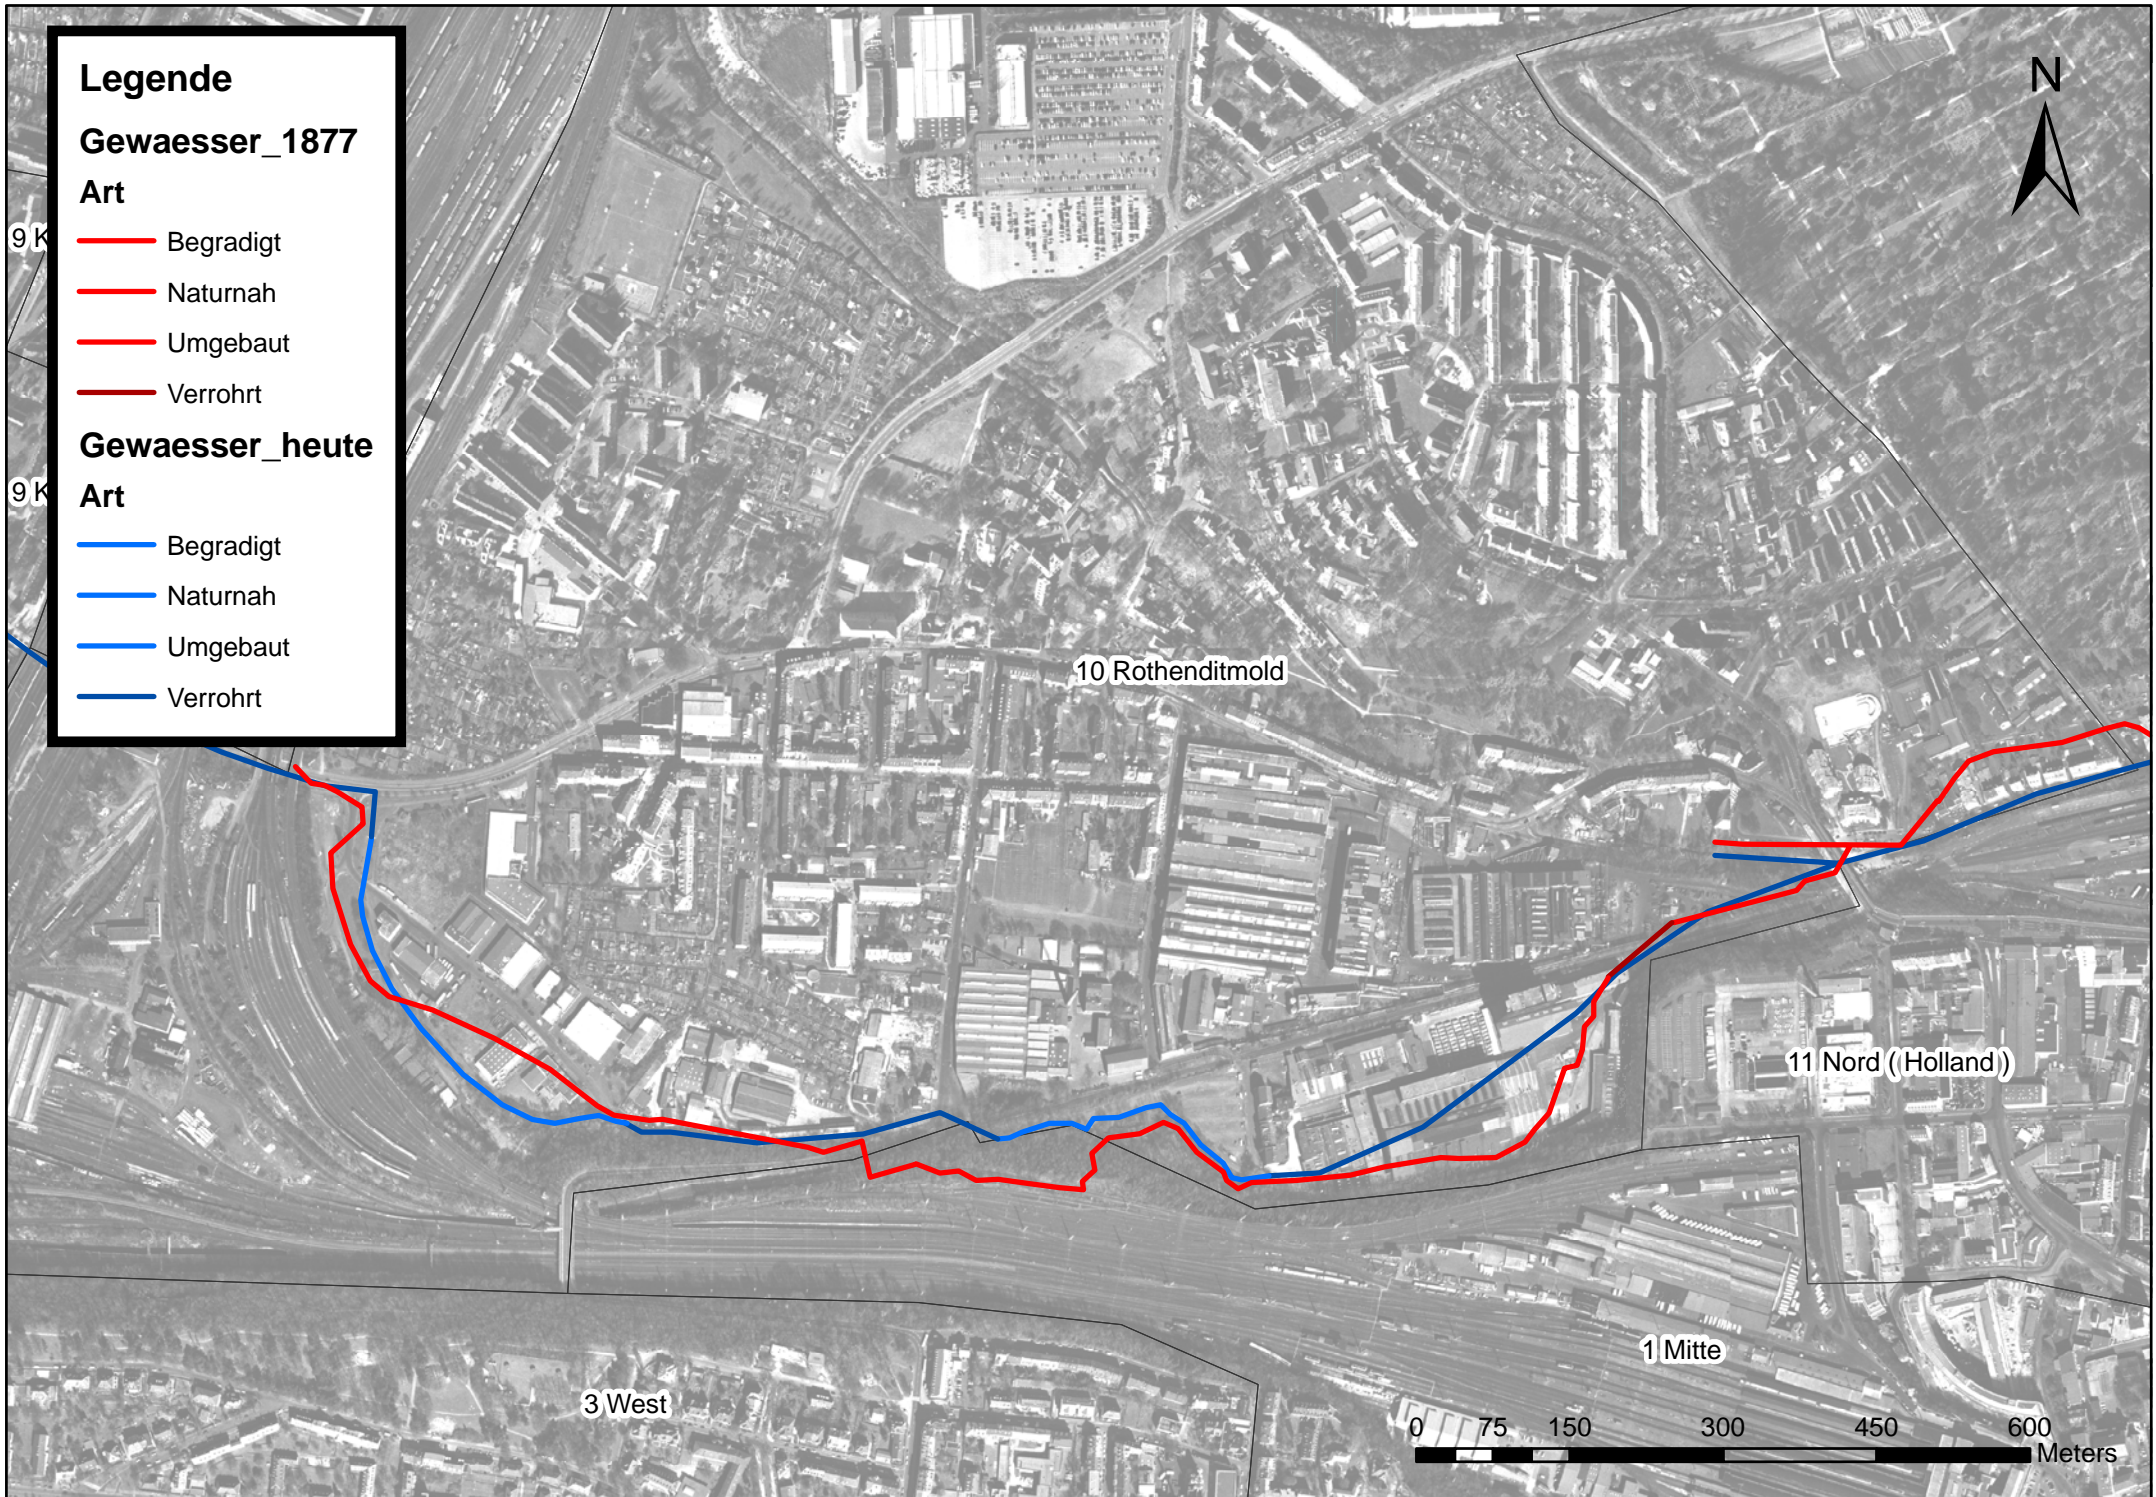

Legende

Gewaesser_1877

Art

-  Begradigt
-  Naturnah
-  Umgebaut
-  Verrohrt

Gewaesser_heute

Art

-  Begradigt
-  Naturnah
-  Umgebaut
-  Verrohrt

9 K

9 K

10 Rothenditmold

11 Nord (Holland)

1 Mitte

3 West

0 75 150 300 450 600 Meters