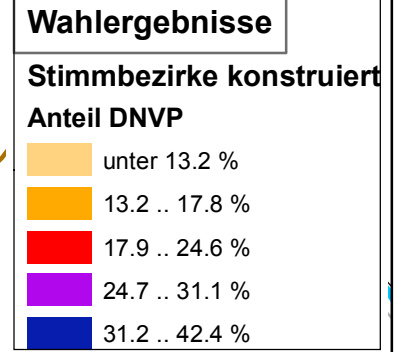

Kartengalerie Kommunalwahl  
Karte 1.2  
Kommunalwahl Kassel 4.5.1924  
Stimmenanteil DNVP

Stimmenanteile gesamte Stadt  
32.9 % | SPD  
22.4 % | Deutschnationale Volkspartei  
15.9 % | Deutsche Volkspartei  
10.0 % | Deutsche Demokratische Partei  
7.4 % | Völkisch-Sozialer Block  
6.8 % | KPD  
4.6 % | Zentrum

Klasseneinteilung:  
Quantilen