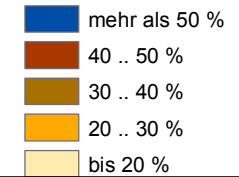

Kartengalerie Kommunalwahl  
Karte 4.2  
Kommunalwahlen 1929 + 1933  
Veränderung des Stimmenanteils  
für die staatstragenden Parteien  
(1) SPD, (2) Zentrum,  
(3) Demokratische Partei (1929)  
(3) Staatspartei (1933)

**Vergleich Anteil 1933 mit 1929**

**Bezirke**

**Abnahme des Stimmenanteils**

**Hintergrund historisch**

**Straßennetz**

**Straßentyp**

**Eisenbahn**

**Gewässer**