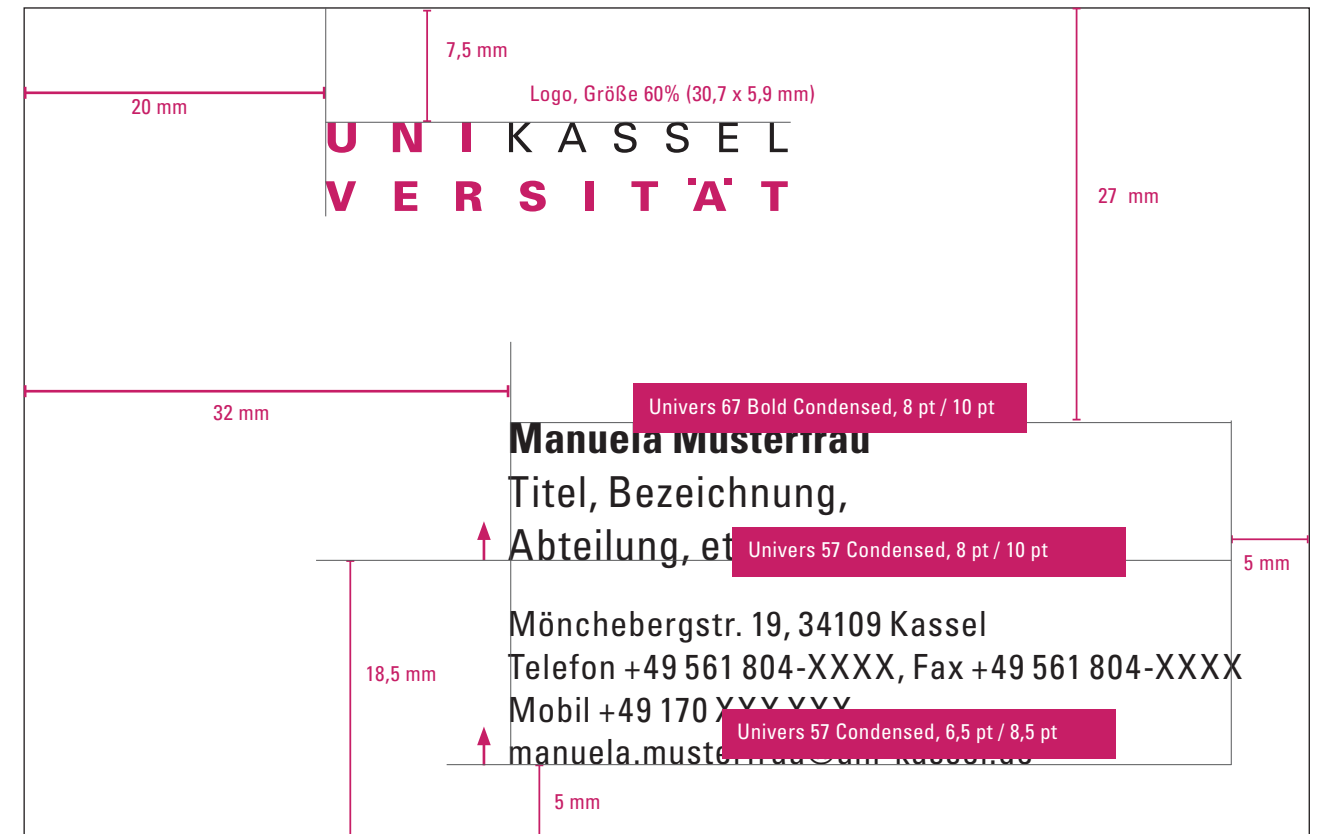

Visitenkarte 55 x 85 mm, Abbildung in 200%

↑ Von diesen Stellen aus läuft der Text nach oben.

Visitenkarte – Alternative 85 x 55 mm, Abbildung in 200%