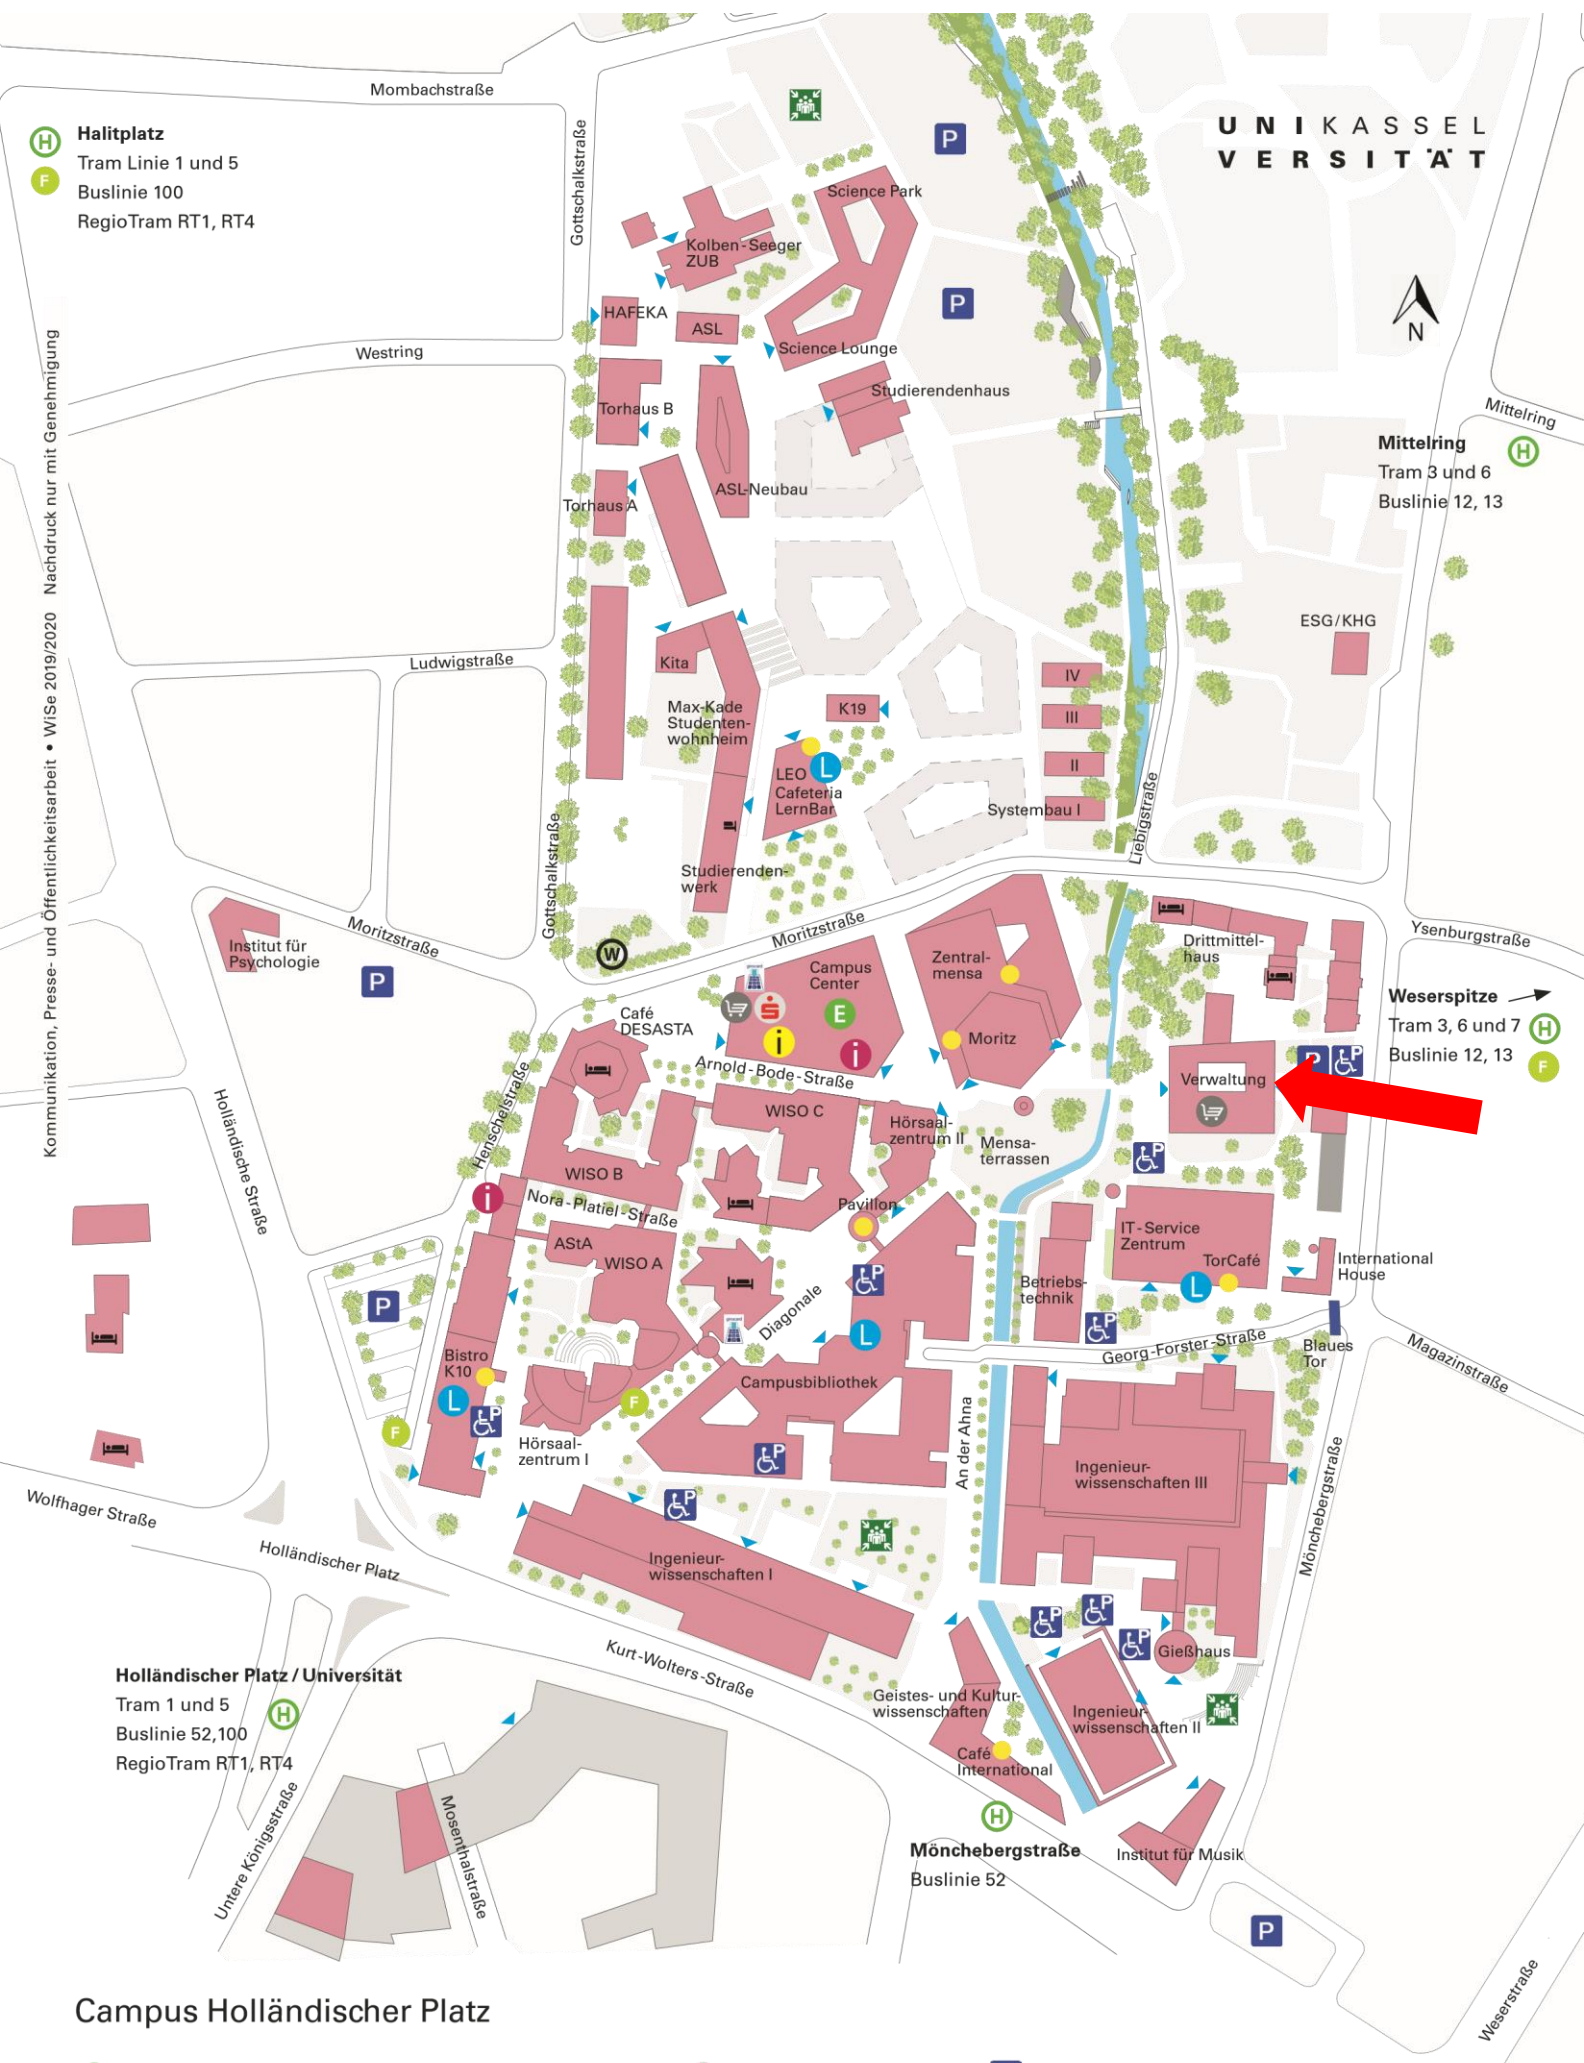

Halitplatz
Tram Linie 1 und 5
Buslinie 100
RegioTram RT1, RT4

Mittelring
Tram 3 und 6
Buslinie 12, 13

Weserspitze
Tram 3, 6 und 7
Buslinie 12, 13

Holländischer Platz / Universität
Tram 1 und 5
Buslinie 52, 100
RegioTram RT1, RT4

Mönchebergstraße
Buslinie 52

Katzensprung / Universität
Tram 3, 6 und 7

Kommunikation, Presse- und Öffentlichkeitsarbeit • WiSe 2019/2020 Nachdruck nur mit Genehmigung

Campus Holländischer Platz

- Bus/Tramhaltestelle
- Fahrrad-Werkstatt (Asta)
- Filiale Sparkasse
- Parkplätze (gebührenpflichtig)
- Echtzeit-Anzeige KVG
- Studentenwohnheim
- Mensen und Cafeterien
- Parkplätze (behindertengerecht)
- Fahrrad-Leihsystem
- Infopoint
- Studierendenwerk
- Shop@uni-kassel
- Lernorte
- Geldautomat
- Sammelstelle

Katzensprung / Universität
Tram 3, 6 und 7