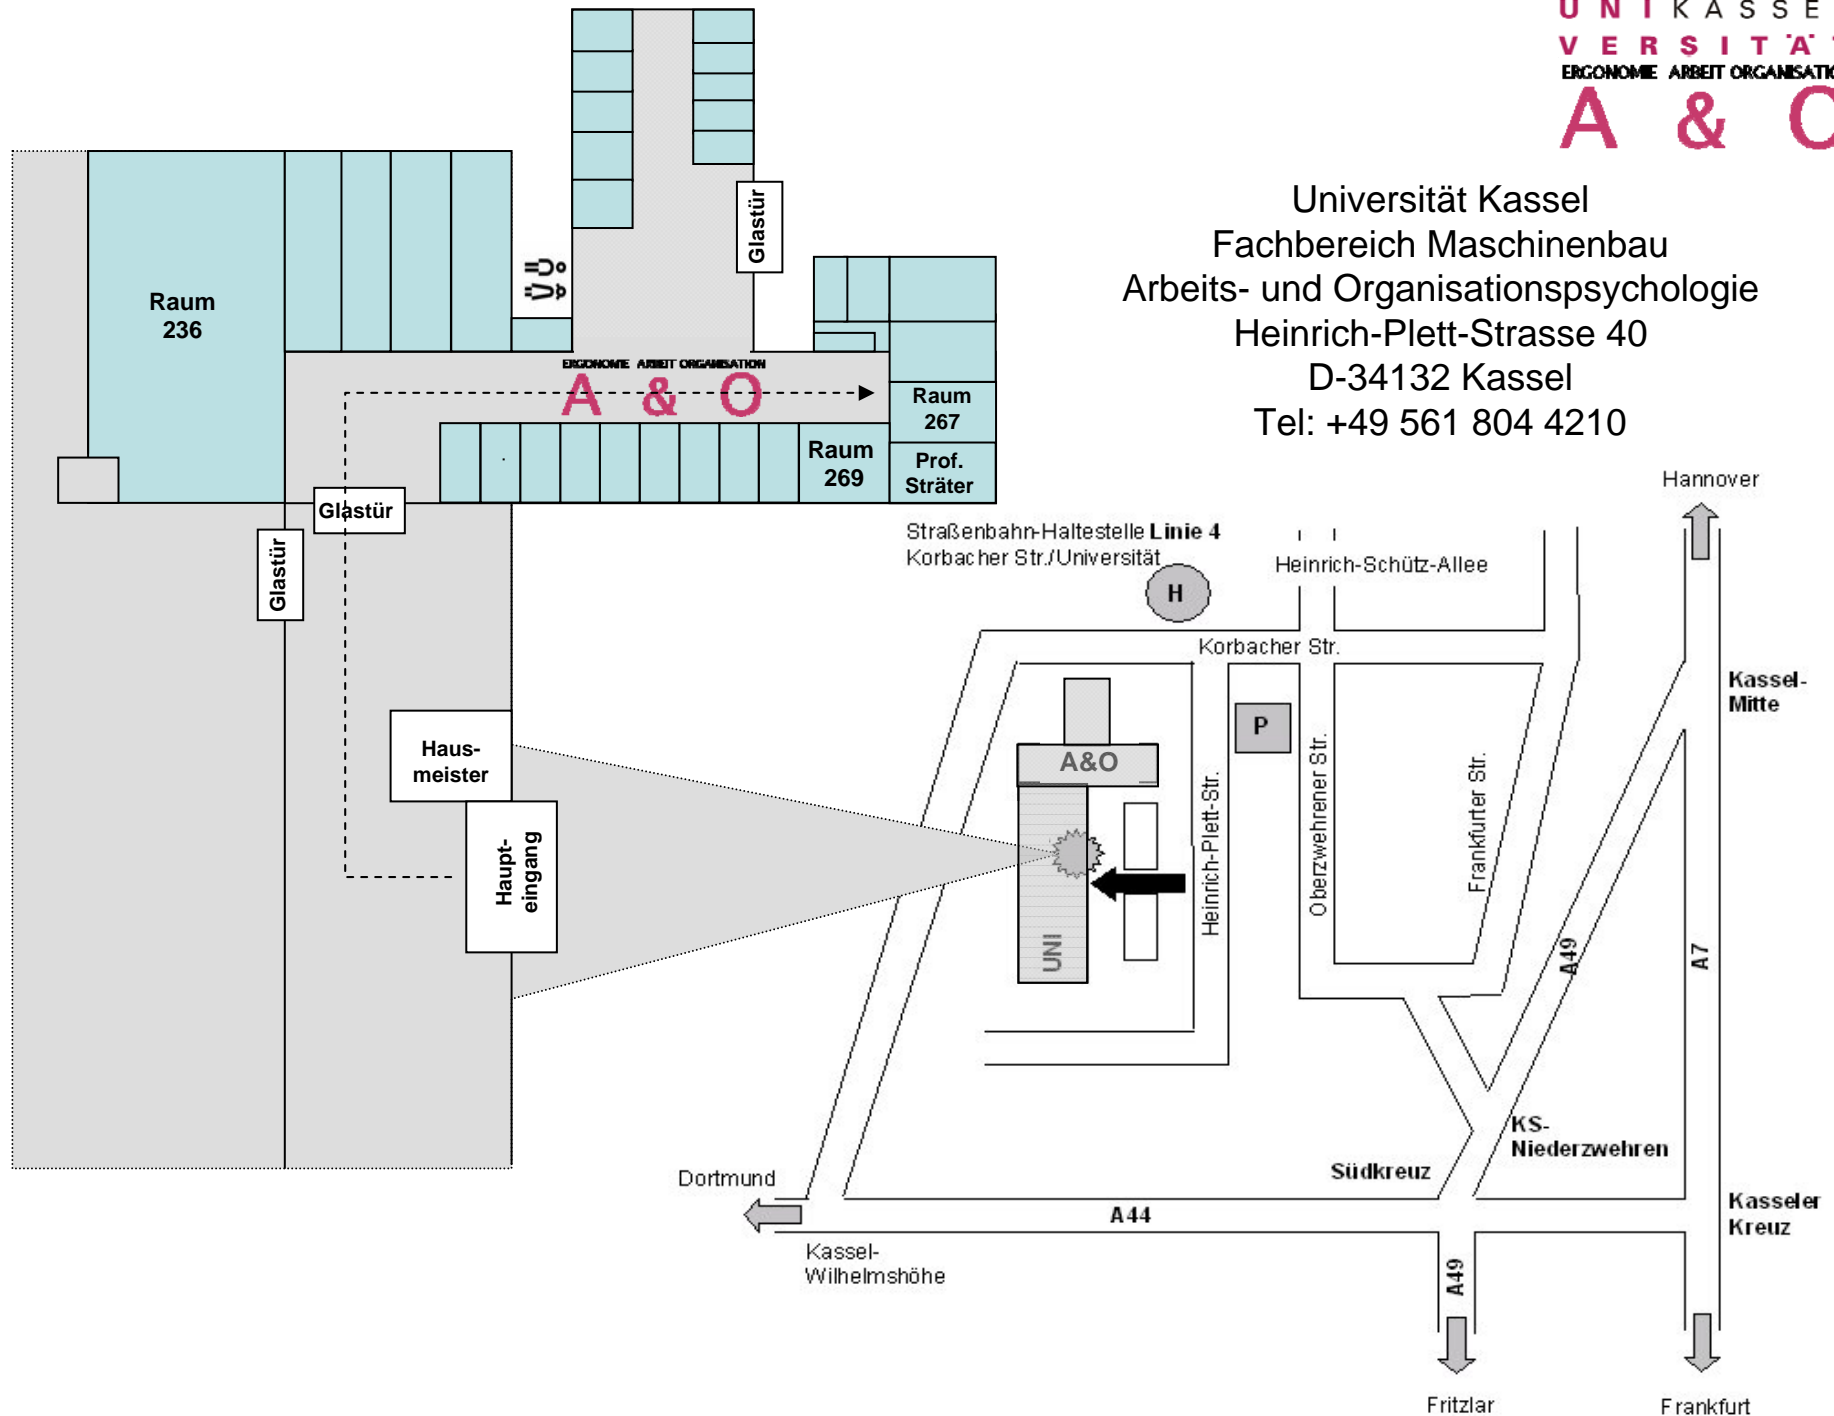

Universität Kassel
Fachbereich Maschinenbau
Arbeits- und Organisationspsychologie
Heinrich-Plett-Strasse 40
D-34132 Kassel
Tel: +49 561 804 4210