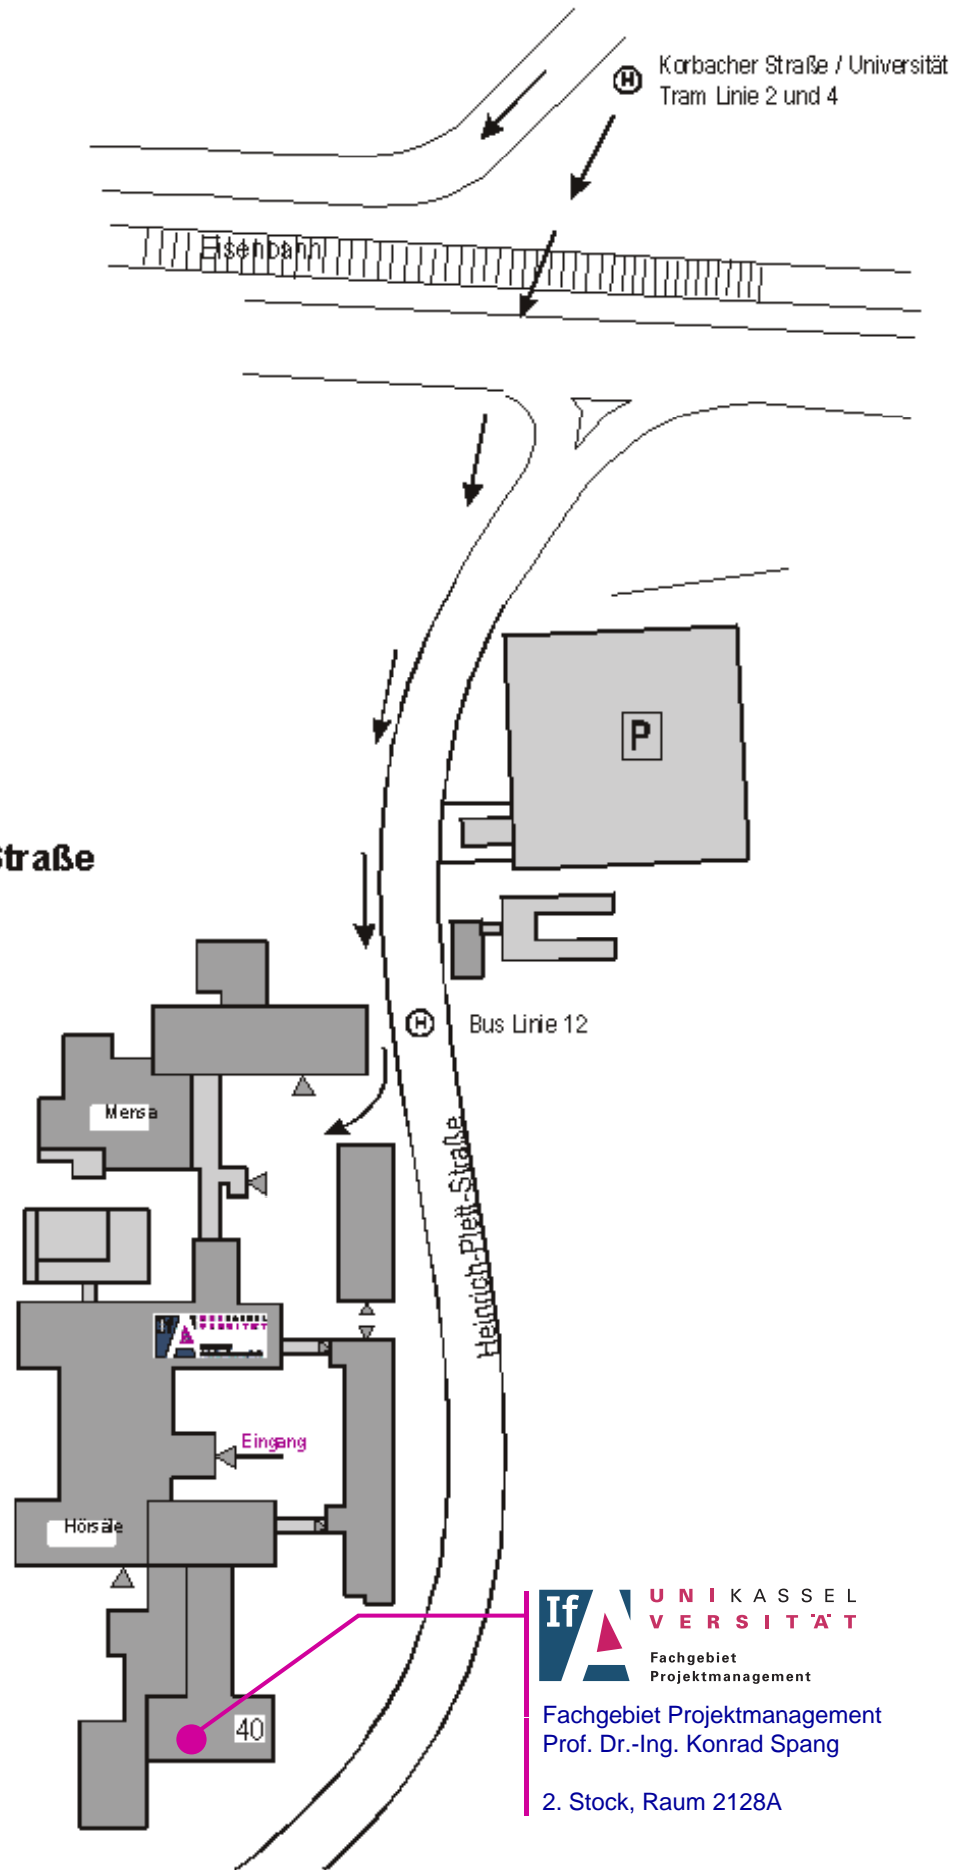

Uni Kassel Standort  
**Heinrich-Plett-Straße**

**If** **UNI KASSEL**  
**VERSITÄT**  
Fachgebiet  
Projektmanagement  
Fachgebiet Projektmanagement  
Prof. Dr.-Ing. Konrad Spang  
2. Stock, Raum 2128A