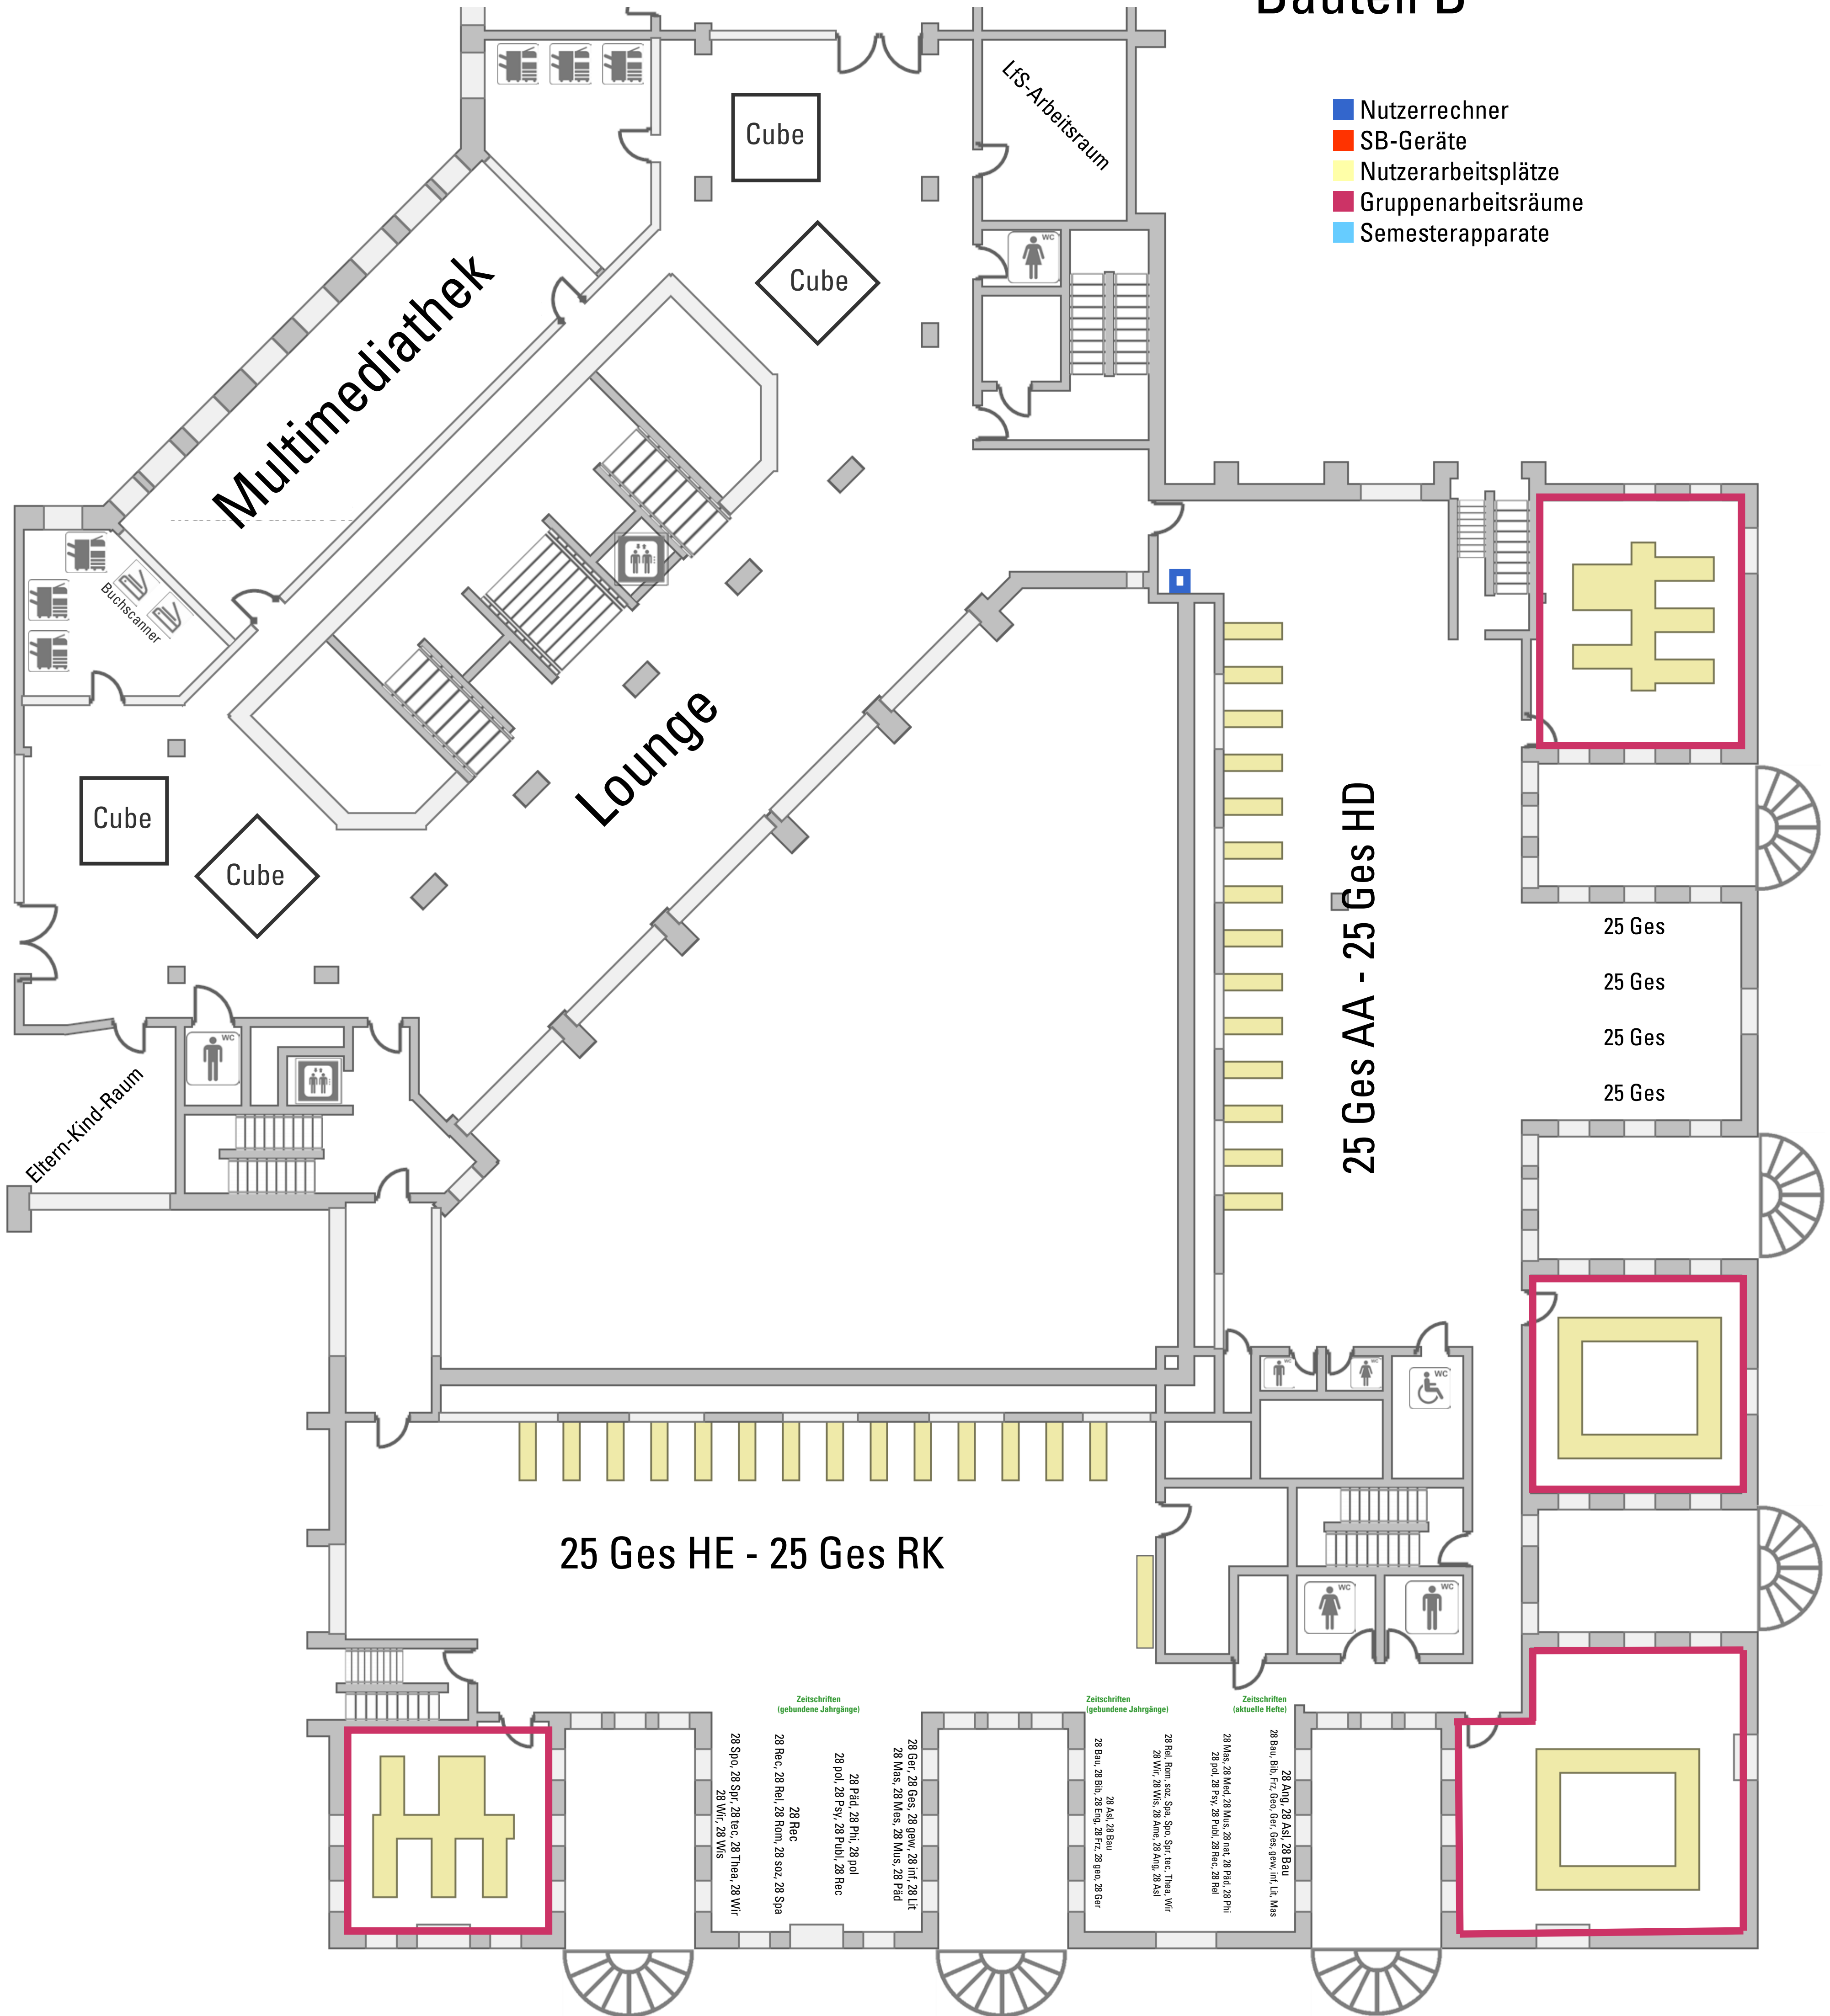

# Ebene 1 Bauteil B

- Nutzerrechner
- SB-Geräte
- Nutzerarbeitsplätze
- Gruppenarbeitsräume
- Semesterapparate

Cube

Cube

Cube

Cube

Lounge

Multimediaathek