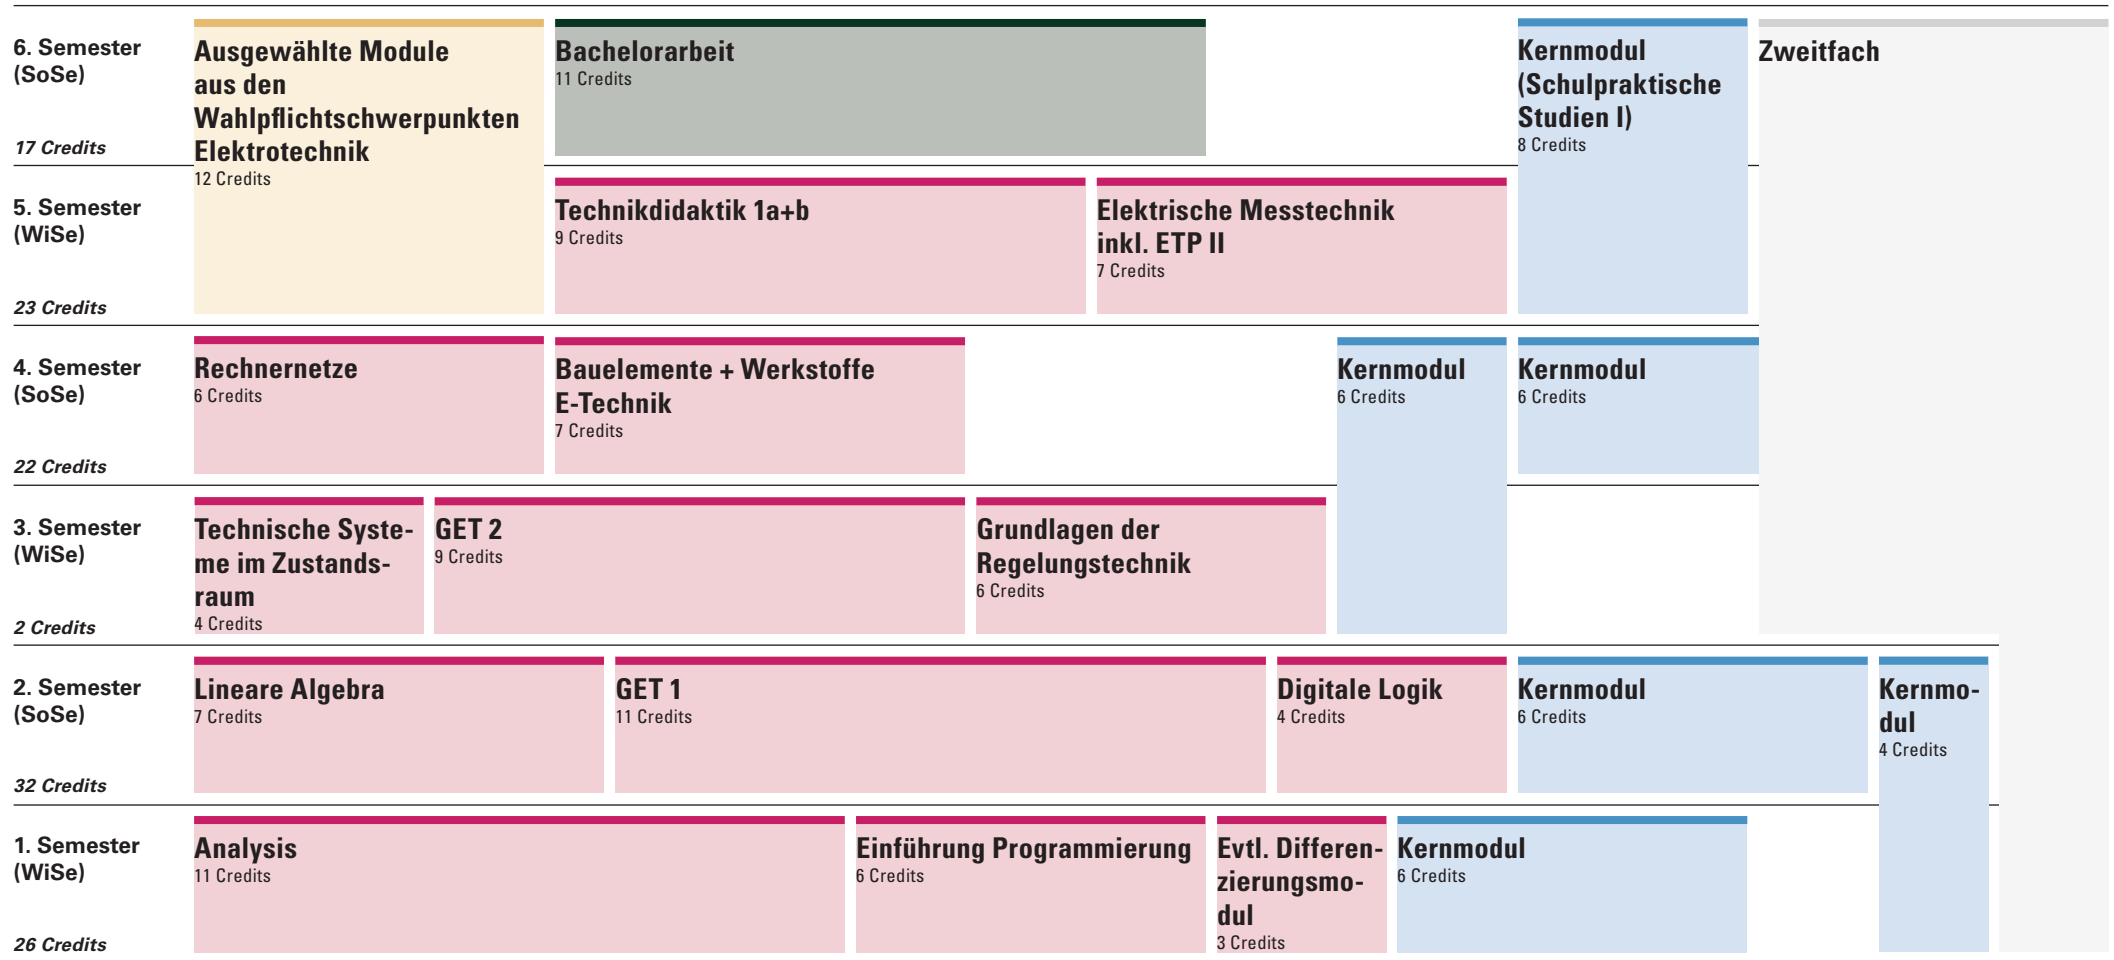

Bachelor Berufspädagogik Elektrotechnik, Beginn Wintersemester

Studienverlaufsplan (beispielhaft)

Legende

- Grundlagen Fachwissenschaft
- Kernstudium
- Wahlpflicht
- Abschlussmodul
- Zweifach

Bachelor Berufspädagogik Elektrotechnik, Beginn Sommersemester

Studienverlaufsplan (beispielhaft)

Legende

- Grundlagen Fachwissenschaft
- Abschlussmodul
- Kernstudium
- Zweifach
- Wahlpflicht