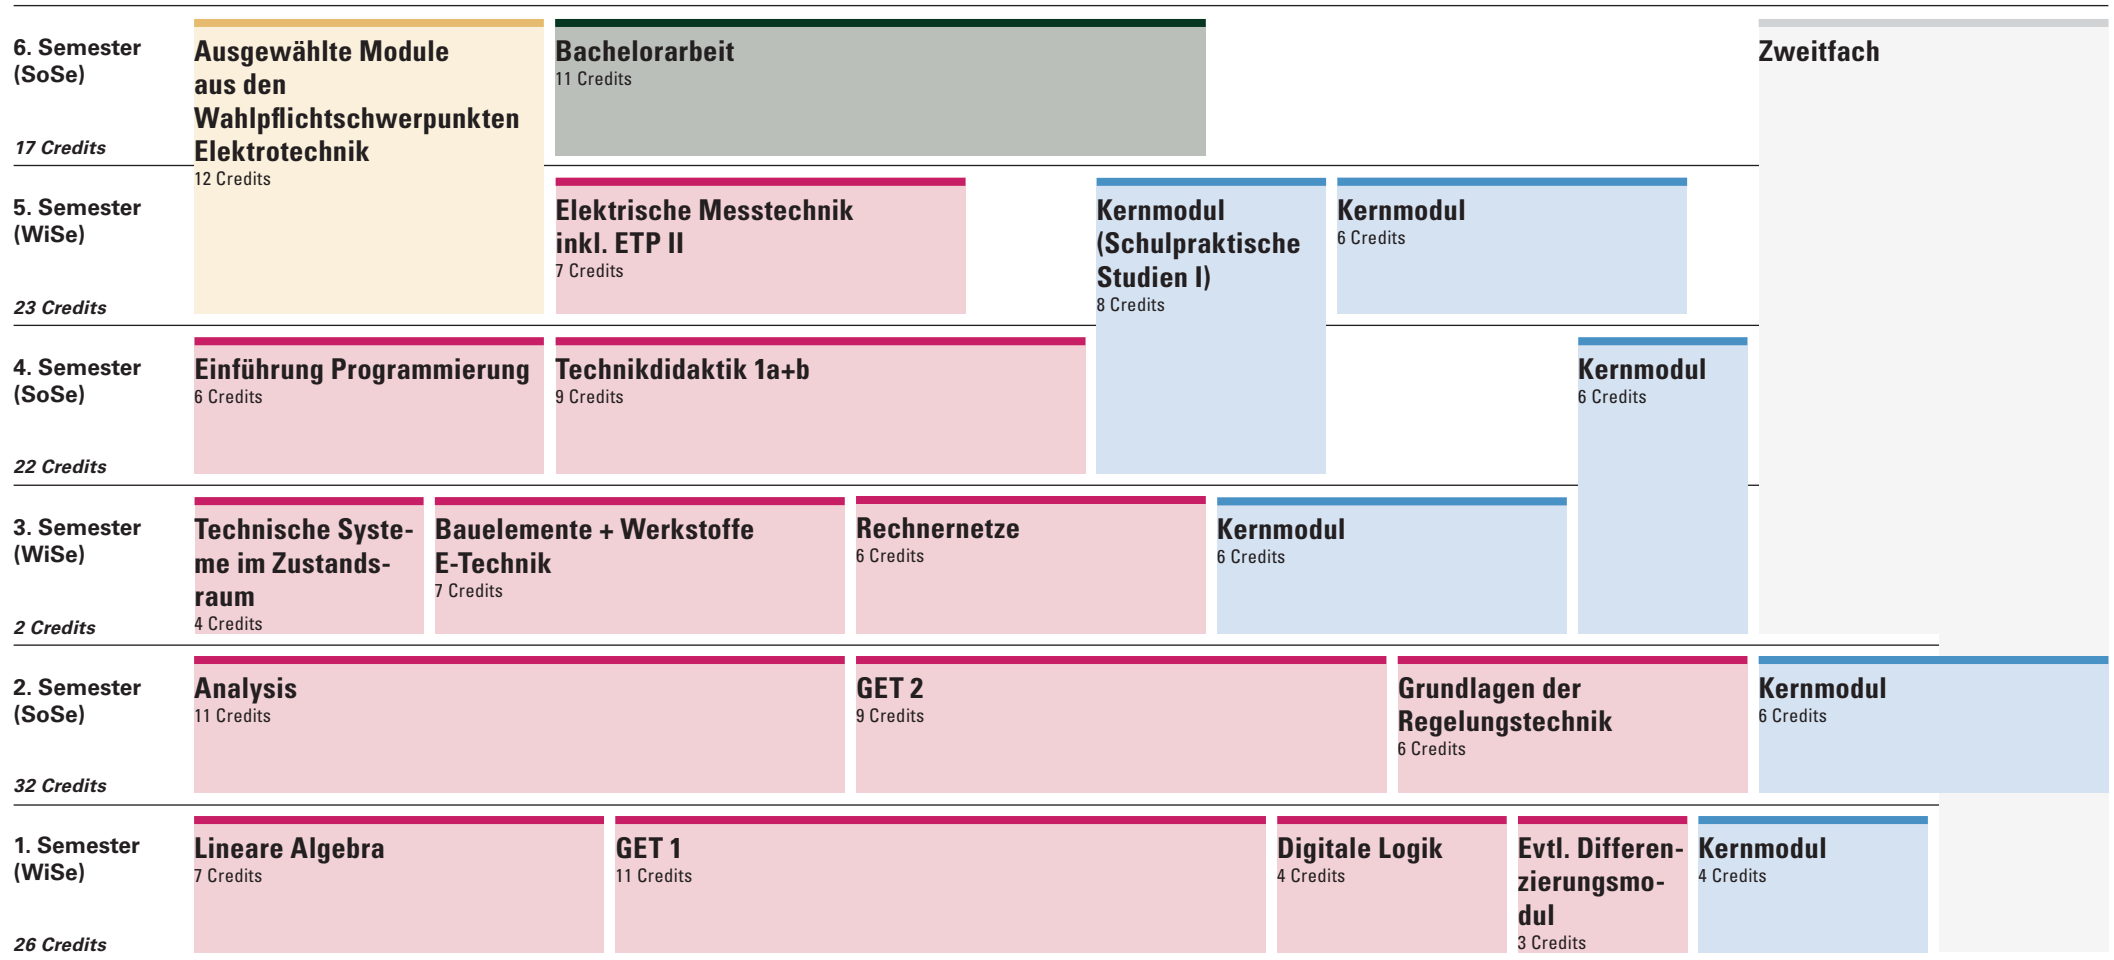

Bachelor Berufspädagogik Elektrotechnik, Beginn Wintersemester

Studienverlaufsplan (beispielhaft)

Legende

- Grundlagen Fachwissenschaft
- Kernstudium
- Wahlpflicht
- Abschlussmodul
- Zweifach

Bachelor Berufspädagogik Elektrotechnik, Beginn Sommersemester

Studienverlaufsplan (beispielhaft)

Legende

- Grundlagen Fachwissenschaft
- Abschlussmodul
- Kernstudium
- Zweifach
- Wahlpflicht